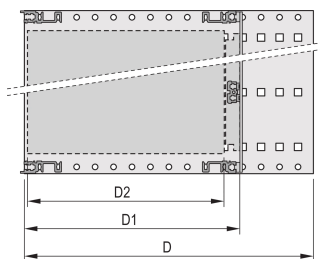

EuropacPRO 19" Subrack Kit do płyty montażowej, Heavy, Retrofit Shielding, 6 U, 235 mm

NUMER KATALOGOWY

24563-462

Tylna szyna pozioma do montażu na płycie montażowej z listwą izolacyjną

CERTYFIKATY

FUNKCJE

Szyna pozioma typu „Heavy”

Odporność na wstrząsy i wibracje do 5 g.

IP 20, zgodnie z IEC 60529

Wstrząsy i wibracje testowane zgodnie z niemieckimi normami "Bahn" BN 411002, BN 411003