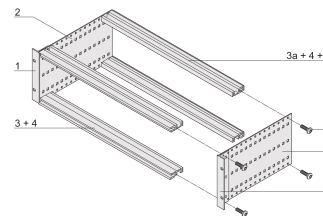

EuropacPRO 19" Subrack Kit do płyty montażowej, Heavy, Retrofit Shielding, 6 U, 235 mm

NUMER KATALOGOWY

24563-462

Tylna szyna pozioma do montażu na płycie montażowej z listwą izolacyjną

CERTYFIKATY

FUNKCJE

Szyna pozioma typu „Heavy”

Odporność na wstrząsy i wibracje do 5 g.

IP 20, zgodnie z IEC 60529

Wstrząsy i wibracje testowane zgodnie z niemieckimi normami "Bahn" BN 411002, BN 411003