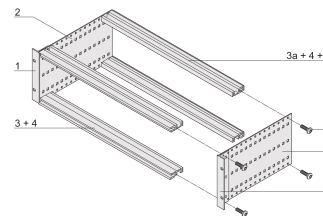

EuropacPRO 19" Subrack Kit do płyty montażowej, Heavy, Retrofit Shielding, 6 U, 295 mm

NUMER KATALOGOWY

24563-463

Tylna szyna pozioma do montażu na płycie montażowej z listwą izolacyjną

CERTYFIKATY

FUNKCJE

Szyna pozioma typu „Heavy”

Odporność na wstrząsy i wibracje do 5 g.

IP 20, zgodnie z IEC 60529

Wstrząsy i wibracje testowane zgodnie z niemieckimi normami "Bahn" BN 411002, BN 411003

Wymiary wewnętrzne i zewnętrzne zgodnie z: IEC 60297-3-100, -101, IEEE 1101.1

Zainstalowany ładunek do 15 kg.

Wersja bez przednich klamek

Dostarczane jako oszczędzające miejsce płaskie opakowanie

ATRYBUTY PRODUKTU

Wysokość stojaka: 6U

Głębokość: 295mm

Liczba opakowań: 1

Do montażu: Płyta montażowa

Głębokość płyty: 160mm; 220mm; 280mm

Typ uszczelki: Tekstylna

Odporność na wstrząsy i drgania: 5g (force)

Uchwyt w zestawie: Nie

Montaż: Stojak

Zgodność z: IEC 60297-3-103

Ekranowanie EMC: Nie

Wykończenie: Anodowany; Powierzchnia pasywowana