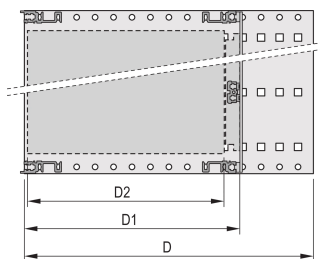

EuropacPRO 19" Subrack Kit do płyty montażowej, Heavy, Retrofit Shielding, 6 U, 295 mm

NUMER KATALOGOWY

24563-463

Tylna szyna pozioma do montażu na płycie montażowej z listwą izolacyjną

CERTYFIKATY

FUNKCJE

Szyna pozioma typu „Heavy”

Odporność na wstrząsy i wibracje do 5 g.

IP 20, zgodnie z IEC 60529

Wstrząsy i wibracje testowane zgodnie z niemieckimi normami "Bahn" BN 411002, BN 411003

Wymiary wewnętrzne i zewnętrzne zgodnie z: IEC 60297-3-100, -101, IEEE 1101.1

Zainstalowany ładunek do 15 kg.

Wersja bez przednich klamek

Dostarczane jako oszczędzające miejsce płaskie opakowanie

ATRYBUTY PRODUKTU

Wysokość stojaka: 6U

Głębokość: 295mm

Liczba opakowań: 1

Do montażu: Płyta montażowa

Głębokość płyty: 160mm; 220mm; 280mm

Typ uszczelki: Tekstylna

Odporność na wstrząsy i drgania: 5g (force)

Uchwyt w zestawie: Nie

Montaż: Stojak

Zgodność z: IEC 60297-3-103

Ekranowanie EMC: Nie

Wykończenie: Anodowany; Powierzchnia pasywowana