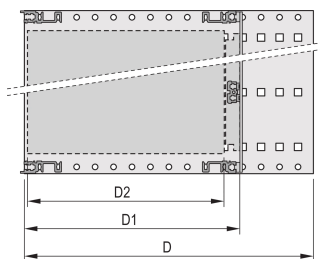

EuropacPRO 19" Subrack Kit do płyty montażowej, Heavy, Retrofit Shielding, 6 U, 355 mm

NUMER KATALOGOWY

24563-464

Tylna szyna pozioma do montażu na płycie montażowej z listwą izolacyjną

CERTYFIKATY

FUNKCJE

Szyna pozioma typu „Heavy”

Odporność na wstrząsy i wibracje do 5 g.

IP 20, zgodnie z IEC 60529

Wstrząsy i wibracje testowane zgodnie z niemieckimi normami "Bahn" BN 411002, BN 411003