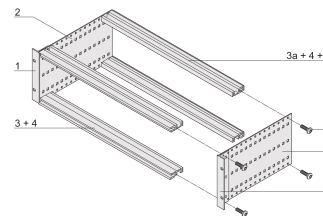

EuropacPRO 19" Subrack Kit do płyty montażowej, Heavy, Retrofit Shielding, 6 U, 355 mm

NUMER KATALOGOWY

24563-464

Tylna szyna pozioma do montażu na płycie montażowej z listwą izolacyjną

CERTYFIKATY

FUNKCJE

Szyna pozioma typu „Heavy”

Odporność na wstrząsy i wibracje do 5 g.

IP 20, zgodnie z IEC 60529

Wstrząsy i wibracje testowane zgodnie z niemieckimi normami "Bahn" BN 411002, BN 411003