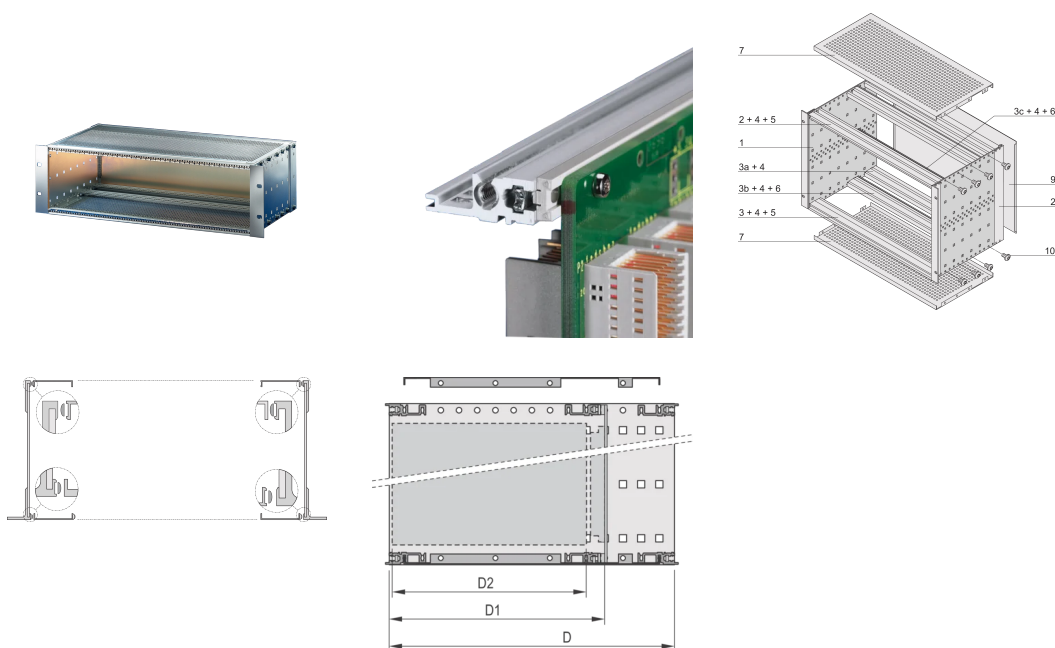

EuropacPRO 19" Subrack Kit do płyty montażowej, ciężki, ekranowany, 6 U, 235 mm

NUMER KATALOGOWY

24563-472

EMC ekranowany subrack do montażu na płycie montażowej, wersja ciężka z przyspawanymi panelami bocznymi.

CERTYFIKATY

FUNKCJE

Podpórka z bocznym panelem typu H („Heavy”), wspornik 19” jest mocno przymocowany do panelu bocznego (spawane na zimno)

Modyfikacje, takie jak wycięcia, różne wykończenia lub dostępne wymiary

Dostarczane jako oszczędzające miejsce płaskie opakowanie

Aluminiowa konstrukcja

Szyna pozioma typu „Heavy”

Tylna szyna pozioma do montażu na płycie montażowej z listwą izolacyjną

EMC około 40 dB przy GHz, 30 dB przy 2 GHz, przy założeniu, że przód jest pokryty ekranowanymi panelami czołowymi, badanie zgodnie z VG 95373 część 15

Wysokość stojaka: 6U

Głębokość (D): 235mm

Liczba opakowań: 1

Do montażu: Płyta montażowa

Głębokość płyty: 160mm; 220mm

Typ uszczelki: Tekstylna

Odporność na wstrząsy i drgania: 5g (force)

Uchwyt w zestawie: Nie