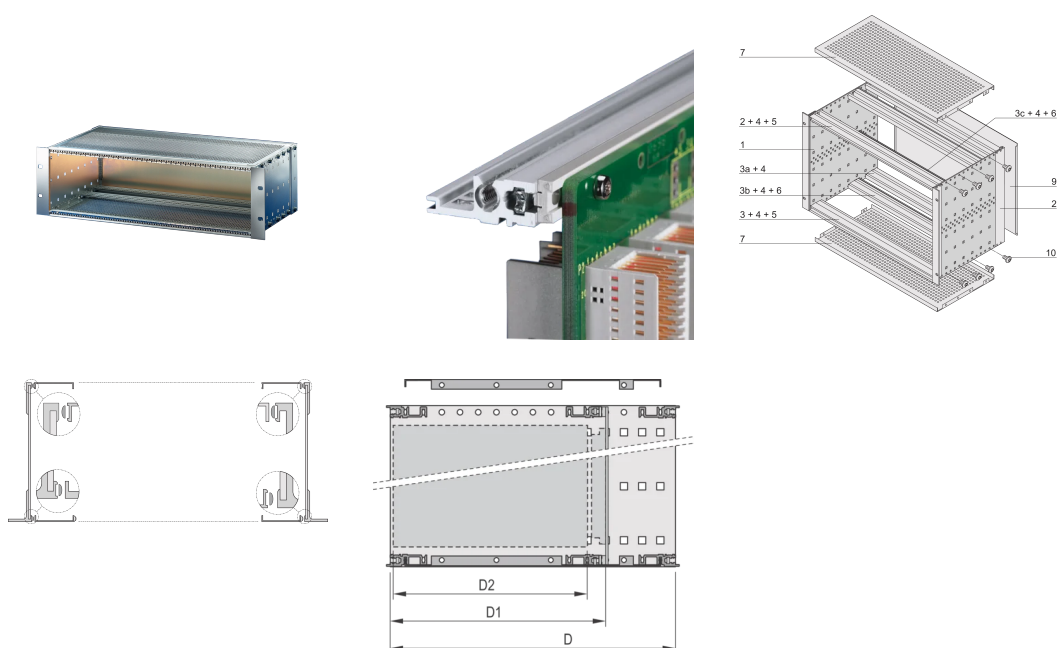

EuropacPRO 19" Subrack Kit do płyty montażowej, ciężki, ekranowany, 6 U, 295 mm

NUMER KATALOGOWY

24563-473

EMC ekranowany subrack do montażu na płycie montażowej, wersja ciężka z przyspawanymi panelami bocznymi.

CERTYFIKATY

FUNKCJE

Podpórka z bocznym panelem typu H („Heavy”), wspornik 19” jest mocno przymocowany do panelu bocznego (spawane na zimno)

Modyfikacje, takie jak wycięcia, różne wykończenia lub dostępne wymiary

Dostarczane jako oszczędzające miejsce płaskie opakowanie

Aluminiowa konstrukcja

Szyna pozioma typu „Heavy”

Tylna szyna pozioma do montażu na płycie montażowej z listwą izolacyjną

EMC około 40 dB przy GHz, 30 dB przy 2 GHz, przy założeniu, że przód jest pokryty ekranowanymi panelami czołowymi, badanie zgodnie z VG 95373 część 15

Wysokość stojaka: 6U

Głębokość (D): 295mm

Liczba opakowań: 1

Do montażu: Płyta montażowa

Głębokość płyty: 160mm; 220mm; 280mm

Typ uszczelki: Tekstylna

Odporność na wstrząsy i drgania: 5g (force)

Uchwyt w zestawie: Nie