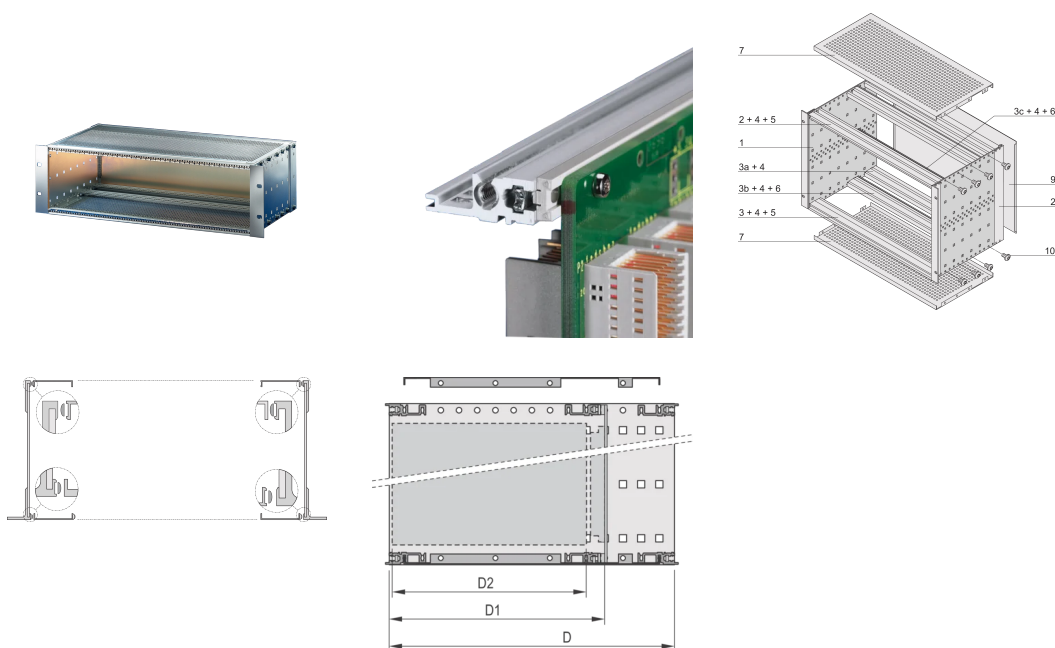

EuropacPRO 19" Subrack Kit do płyty montażowej, ciężki, ekranowany, 6 U, 355 mm

NUMER KATALOGOWY

24563-474

EMC ekranowany subrack do montażu na płycie montażowej, wersja ciężka z przyspawanymi panelami bocznymi.

CERTYFIKATY

FUNKCJE

Podpórka z bocznym panelem typu H („Heavy”), wspornik 19” jest mocno przymocowany do panelu bocznego (spawane na zimno)

Modyfikacje, takie jak wycięcia, różne wykończenia lub dostępne wymiary

Dostarczane jako oszczędzające miejsce płaskie opakowanie

Aluminiowa konstrukcja

Szyna pozioma typu „Heavy”

Tylna szyna pozioma do montażu na płycie montażowej z listwą izolacyjną

EMC około 40 dB przy GHz, 30 dB przy 2 GHz, przy założeniu, że przód jest pokryty ekranowanymi panelami czołowymi, badanie zgodnie z VG 95373 część 15

Wysokość stojaka: 6U

Głębokość (D): 355mm

Liczba opakowań: 1

Do montażu: Płyta montażowa

Głębokość płyty: 160mm; 220mm; 280mm

Typ uszczelki: Tekstylna

Odporność na wstrząsy i drgania: 5g (force)

Uchwyt w zestawie: Nie