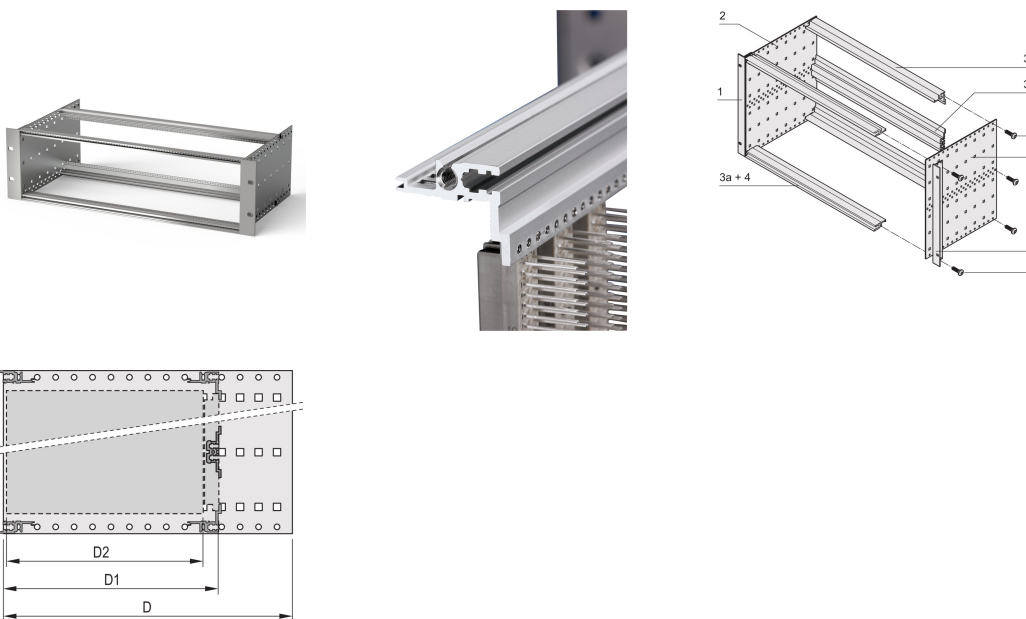

EuropacPRO 19" Subrack Kit do złącza DIN, Retrofit Shielding, 6 U, 295 mm

NUMER KATALOGOWY

24563-493

Nieekranowana podstawka do montażu złącza DIN EN 60603-2 (DIN 41612).

CERTYFIKATY

FUNKCJE

Podpórka z bocznym panelem typu F („elastyczny”), przedni wspornik 19” w zestawie, uchwyt 19” z regulacją głębokości sprzedawany oddzielnie (nie wchodzi w skład zestawu)

Aluminiowa konstrukcja

IP 20, zgodnie z IEC 60529

Wymiary wewnętrzne i zewnętrzne zgodnie z: IEC 60297-3-100, -101, IEEE 1101.1

Tylne szyny poziome do mocowania złącza (IEC 60603-2 / DIN 41612)