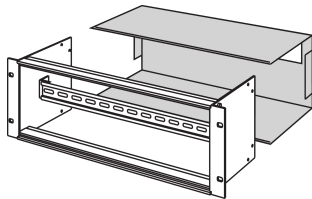

Pokrywa dla wspornika modułu 19"

NUMER KATALOGOWY

24564-100

Pokrywa pokrywa pokrywająca tylną część wspornika modułu 19".

CERTYFIKATY

FUNKCJE

Do montażu z tyłu na wspornikach modułu 19"

Tylne wycięcie na wlot kabla (351 x 40 mm) przez dwa paski szczotki

Tylna pokrywa silnika przygotowana do zestawu uziemiającego

Pasek szczotki (samoprzylepny): Plastikowy PVC (RAL7032), włosie: Nylon czarny

ATRYBUTY PRODUKTU

Typ produktu: Pokrywa

Rodzina produktów: EuropacPRO

Typ: Tylna pokrywa

Współpracuje z: Stojaki podrzędne

Wysokość stojaka: 3U

Wysokość: 132.5mm

Szerokość stojaka: 84HP

Szerokość: 431.5mm

Głębokość: 88.3mm

Materiał: Aluminium