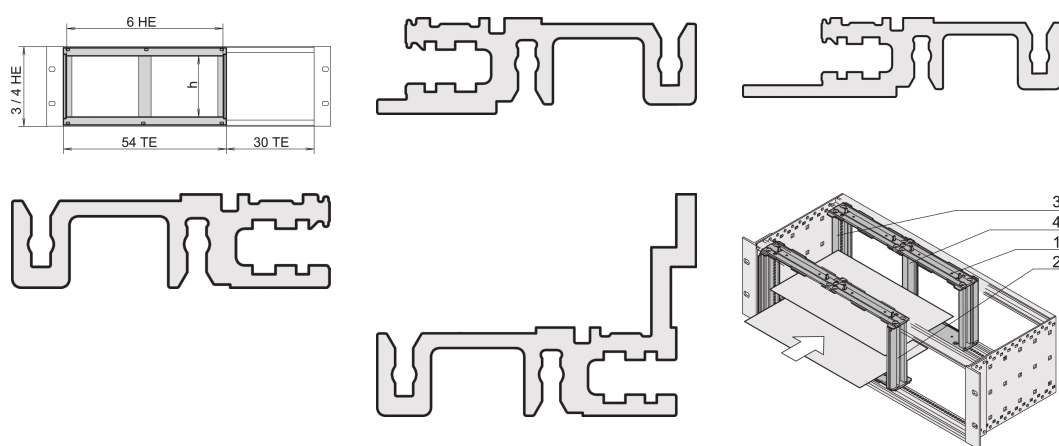

# Klatka do montażu płyty poziomej, 3 U, 20 HP, szyna przednia z długą krawędzią

## NUMER KATALOGOWY

**24564-118**

Klatka na płyty poziome oferuje możliwość wkładania płyt 6 U do podszarek o wysokości 3 lub 4 U lub obudów na pulpit. Dodaj przedni panel, aby pokryć zestaw montażowy.

## FUNKCJE

Do montażu poziomego podwójnych płyt Euroboardowych w 3 lub 4 U wysokich podpór/skrzyń

## ATRYBUTY PRODUKTU

Wysokość stojaka: 3U

Szerokość stojaka: 20HP

Liczba opakowań: 1

Materiał: Aluminium; Stop cynku

Rodzina produktów: EuropacPRO

Typ produktu: Zestaw montażowy

Typ: Montaż na płycie poziomej; Z długą wargą