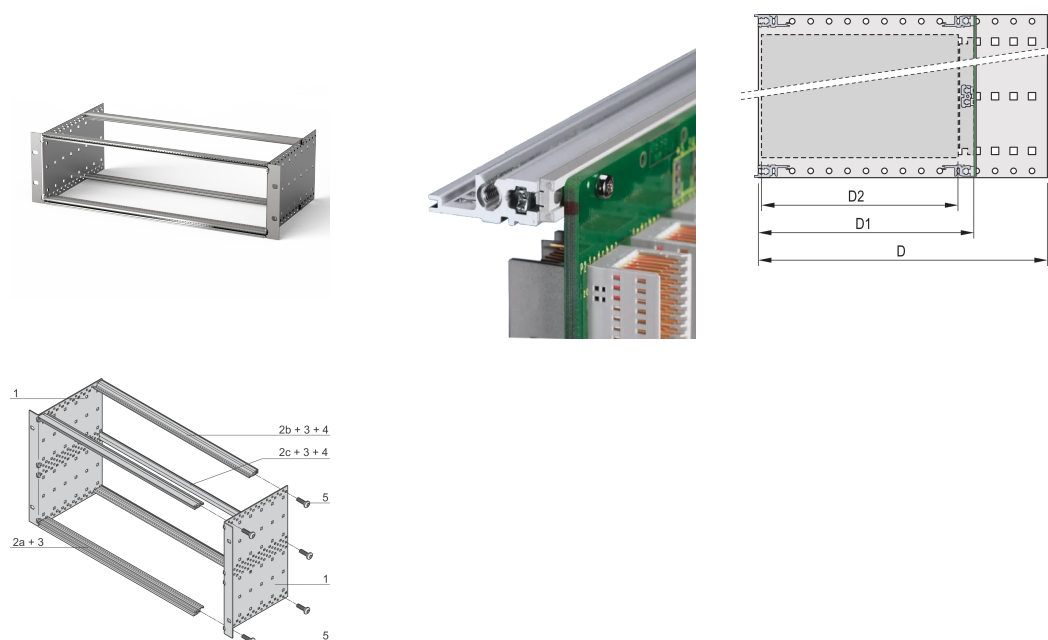

EuropacPRO 19" Subrack Kit do płyty montażowej, Light, nieekranowany, 3 U, 175 mm

NUMER KATALOGOWY

24564-131

NieEMC ekranowany subrack do montażu na płycie montażowej, wersja lekka.

CERTYFIKATY

FUNKCJE

Podpórka z bocznym panelem typu L ("light") ze zintegrowanymi wspornikami 19"

Szyna pozioma typu „light”

Aluminiowa konstrukcja

Tylne szyny poziome do montażu na płycie montażowej z taśmą izolacyjną

Zainstalowany ładunek do 7.5 kg.

Dostarczane jako oszczędzające miejsce płaskie opakowanie

Wymiary wewnętrzne i zewnętrzne zgodnie z: IEC 60297-3-100, -101, IEEE 1101.1

Modyfikacje, takie jak wycięcia, różne wykończenia lub dostępne wymiary

ATRYBUTY PRODUKTU

Wysokość stojaka: 3U

Głębokość: 175mm

Liczba opakowań: 1

Do montażu: Płyta montażowa

Głębokość płyty: 160mm

Uchwyt w zestawie: Nie

Montaż: Stojak

Zgodność z: IEC 60297-3-100; IEC 60297-3-101; IEEE 1101.1

Ekranowanie EMC: Nie

Wykończenie: Anodyzowany; Powierzchnia pasywowana