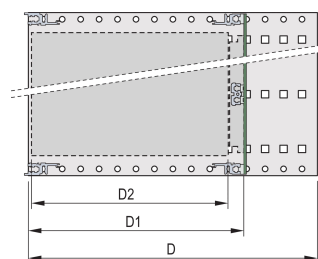

EuropacPRO 19" Subrack Kit do płyty montażowej, Light, nieekranowany, 3 U, 235 mm

NUMER KATALOGOWY

24564-132

NieEMC ekranowany subrack do montażu na płycie montażowej, wersja lekka.

CERTYFIKATY

FUNKCJE

Podpórka z bocznym panelem typu L ("light") ze zintegrowanymi wspornikami 19"

Szyna pozioma typu „light”

Aluminiowa konstrukcja

Tylne szyny poziome do montażu na płycie montażowej z taśmą izolacyjną

Zainstalowany ładunek do 7.5 kg.

Dostarczane jako oszczędzające miejsce płaskie opakowanie

Wymiary wewnętrzne i zewnętrzne zgodnie z: IEC 60297-3-100, -101, IEEE 1101.1

Modyfikacje, takie jak wycięcia, różne wykończenia lub dostępne wymiary

ATRYBUTY PRODUKTU

Wysokość stojaka: 3U

Głębokość: 235mm

Liczba opakowań: 1

Do montażu: Płyta montażowa

Głębokość płyty: 160mm; 220mm

Uchwyt w zestawie: Nie

Montaż: Stojak

Zgodność z: IEC 60297-3-100; IEC 60297-3-101; IEEE 1101.1

Ekranowanie EMC: Nie

Wykończenie: Anodyzowany; Powierzchnia pasywowana