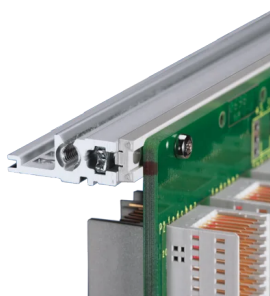

EuropacPRO 19" Subrack Kit do płyty montażowej, Light, nieekranowany, 3 U, 235 mm

NUMER KATALOGOWY

24564-132

NieEMC ekranowany subrack do montażu na płycie montażowej, wersja lekka.

CERTYFIKATY

FUNKCJE

Podpórka z bocznym panelem typu L ("light") ze zintegrowanymi wspornikami 19"

Szyna pozioma typu „light”

Aluminiowa konstrukcja

Tylne szyny poziome do montażu na płycie montażowej z taśmą izolacyjną

Zainstalowany ładunek do 7.5 kg.

Dostarczane jako oszczędzające miejsce płaskie opakowanie

Wymiary wewnętrzne i zewnętrzne zgodnie z: IEC 60297-3-100, -101, IEEE 1101.1

Modyfikacje, takie jak wycięcia, różne wykończenia lub dostępne wymiary

ATRYBUTY PRODUKTU

Wysokość stojaka: 3U

Głębokość: 235mm

Liczba opakowań: 1

Do montażu: Płyta montażowa

Głębokość płyty: 160mm; 220mm

Uchwyt w zestawie: Nie

Montaż: Stojak

Zgodność z: IEC 60297-3-100; IEC 60297-3-101; IEEE 1101.1

Ekranowanie EMC: Nie

Wykończenie: Anodyzowany; Powierzchnia pasywowana