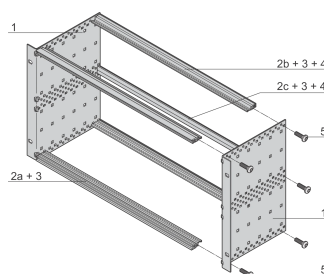

EuropacPRO 19" Subrack Kit do płyty montażowej, Light, nieekranowany, 3 U, 235 mm

NUMER KATALOGOWY

24564-132

NieEMC ekranowany subrack do montażu na płycie montażowej, wersja lekka.

CERTYFIKATY

FUNKCJE

Podpórka z bocznym panelem typu L ("light") ze zintegrowanymi wspornikami 19"

Szyna pozioma typu „light”

Aluminiowa konstrukcja

Tylne szyny poziome do montażu na płycie montażowej z taśmą izolacyjną

Zainstalowany ładunek do 7.5 kg.

Dostarczane jako oszczędzające miejsce płaskie opakowanie

Wymiary wewnętrzne i zewnętrzne zgodnie z: IEC 60297-3-100, -101, IEEE 1101.1

Modyfikacje, takie jak wycięcia, różne wykończenia lub dostępne wymiary

ATRYBUTY PRODUKTU

Wysokość stojaka: 3U

Głębokość: 235mm

Liczba opakowań: 1

Do montażu: Płyta montażowa

Głębokość płyty: 160mm; 220mm

Uchwyt w zestawie: Nie

Montaż: Stojak

Zgodność z: IEC 60297-3-100; IEC 60297-3-101; IEEE 1101.1

Ekranowanie EMC: Nie

Wykończenie: Anodyzowany; Powierzchnia pasywowana