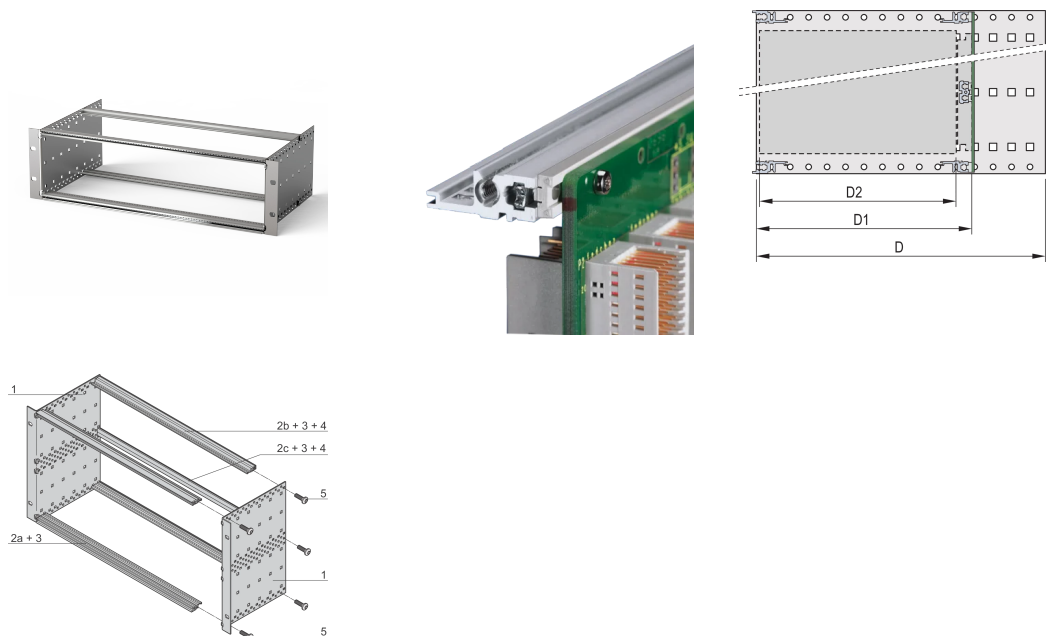

EuropacPRO 19" Subrack Kit do płyty montażowej, Light, nieekranowany, 3 U, 295 mm

NUMER KATALOGOWY

24564-133

NieEMC ekranowany subrack do montażu na płycie montażowej, wersja lekka.

CERTYFIKATY

FUNKCJE

Podpórka z bocznym panelem typu L ("light") ze zintegrowanymi wspornikami 19"

Szyna pozioma typu „light”

Aluminiowa konstrukcja

Tylne szyny poziome do montażu na płycie montażowej z taśmą izolacyjną

Zainstalowany ładunek do 7.5 kg.

Dostarczane jako oszczędzające miejsce płaskie opakowanie

Wymiary wewnętrzne i zewnętrzne zgodnie z: IEC 60297-3-100, -101, IEEE 1101.1

Modyfikacje, takie jak wycięcia, różne wykończenia lub dostępne wymiary

ATRYBUTY PRODUKTU

Wysokość stojaka: 3U

Głębokość: 295mm

Liczba opakowań: 1

Do montażu: Płyta montażowa

Głębokość płyty: 160mm; 220mm; 280mm

Uchwyt w zestawie: Nie

Montaż: Stojak

Zgodność z: IEC 60297-3-100; IEC 60297-3-101; IEEE 1101.1

Ekranowanie EMC: Nie

Wykończenie: Anodyzowany; Powierzchnia pasywowana