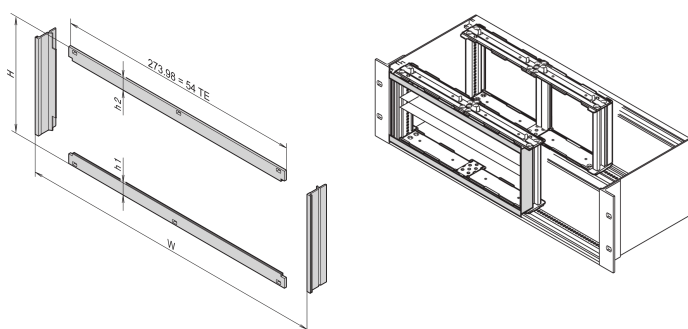

Przednia rama do ekranowania EMC do montażu płyt poziomych, 4 U, 28 HP

NUMER KATALOGOWY

24564-209

Instalacja ramy przedniej zapewni kontakt między podstawami a złożeniami. Należy go użyć, jeśli klient wybrał zestaw do montażu płyty poziomej.

CERTYFIKATY

FUNKCJE

Instalacja ramy przedniej zapewni kontakt między podstawami a złożeniami

ATRYBUTY PRODUKTU

Wysokość stojaka: 4U

Szerokość stojaka: 28HP

Liczba opakowań: 1

Wykończenie: Anodyzowany; Powierzchnia pasywowana

Materiał: Aluminium

Rodzina produktów: EuropacPRO

Typ produktu: Panel boczny

Współpracuje z: Stojaki podrzędne

Net Weight: 0.123kg

DODATKOWE INFORMACJE O PRODUKCIE

H=128.40 mm, h1=h2= 13.23 mm.

Taśma kontaktowa EMC ze stali nierdzewnej, patrz Podzespoły/panele przednie.