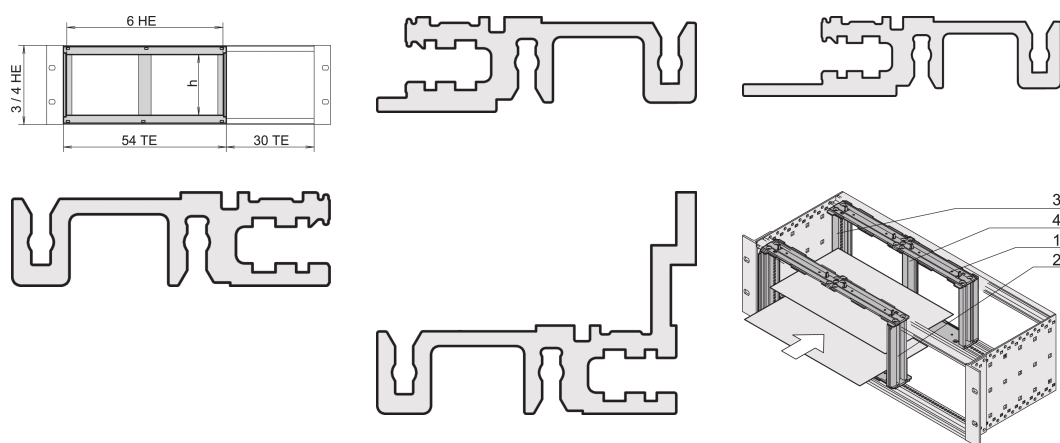

Klatka do montażu płyty poziomej, 4 U, 28 HP

NUMER KATALOGOWY

24564-217

Klatka na płyty poziome oferuje możliwość wkładania płyt 6 U do podszerek o wysokości 3 lub 4 U lub obudów na pulpit. Dodaj przedni panel, aby pokryć zestaw montażowy.

CERTYFIKATY

FUNKCJE

Do montażu poziomego podwójnych płyt Euroboardowych w 3 lub 4 U wysokich podpór/skrzyń

ATRYBUTY PRODUKTU

Wysokość stojaka: 4U

Szerokość stojaka: 28HP

Liczba opakowań: 1

Materiał: Aluminium; Stop cynku

Rodzina produktów: EuropacPRO

Typ produktu: Zestaw montażowy

Typ: Montaż na płycie poziomej

Net Weight: 0.884kg

DODATKOWE INFORMACJE O PRODUKCIE

Proszę zamówić przednią ramę i materiał ekranujący EMC oddzielnie.