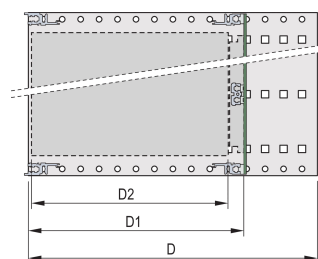

EuropacPRO 19" Subrack Kit do płyty montażowej, Light, nieekranowany, 6 U, 175 mm

NUMER KATALOGOWY

24564-431

NieEMC ekranowany subrack do montażu na płycie montażowej, wersja lekka.

CERTYFIKATY

FUNKCJE

Podpórka z bocznym panelem typu L ("light") ze zintegrowanymi wspornikami 19"

Szyna pozioma typu „light”

Aluminiowa konstrukcja

Tylne szyny poziome do montażu na płycie montażowej z taśmą izolacyjną