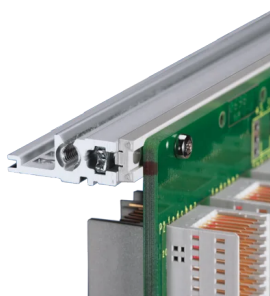

EuropacPRO 19" Subrack Kit do płyty montażowej, Light, nieekranowany, 6 U, 175 mm

NUMER KATALOGOWY

24564-431

NieEMC ekranowany subrack do montażu na płycie montażowej, wersja lekka.

CERTYFIKATY

FUNKCJE

Podpórka z bocznym panelem typu L ("light") ze zintegrowanymi wspornikami 19"

Szyna pozioma typu „light”

Aluminiowa konstrukcja

Tylne szyny poziome do montażu na płycie montażowej z taśmą izolacyjną

Zainstalowany ładunek do 7.5 kg.

Dostarczane jako oszczędzające miejsce płaskie opakowanie

Wymiary wewnętrzne i zewnętrzne zgodnie z: IEC 60297-3-100, -101, IEEE 1101.1

Modyfikacje, takie jak wycięcia, różne wykończenia lub dostępne wymiary

ATRYBUTY PRODUKTU

Wysokość stojaka: 6U

Głębokość: 175mm

Liczba opakowań: 1

Do montażu: Płyta montażowa

Głębokość płyty: 160mm

Uchwyt w zestawie: Nie

Montaż: Stojak

Zgodność z: IEC 60297-3-100; IEC 60297-3-101; IEEE 1101.1

Ekranowanie EMC: Nie

Wykończenie: Anodyzowany; Powierzchnia pasywowana