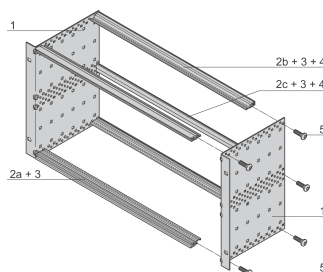

EuropacPRO 19" Subrack Kit do płyty montażowej, Light, nieekranowany, 6 U, 175 mm

NUMER KATALOGOWY

24564-431

NieEMC ekranowany subrack do montażu na płycie montażowej, wersja lekka.

CERTYFIKATY

FUNKCJE

Podpórka z bocznym panelem typu L ("light") ze zintegrowanymi wspornikami 19"

Szyna pozioma typu „light”

Aluminiowa konstrukcja

Tylne szyny poziome do montażu na płycie montażowej z taśmą izolacyjną

Zainstalowany ładunek do 7.5 kg.

Dostarczane jako oszczędzające miejsce płaskie opakowanie

Wymiary wewnętrzne i zewnętrzne zgodnie z: IEC 60297-3-100, -101, IEEE 1101.1

Modyfikacje, takie jak wycięcia, różne wykończenia lub dostępne wymiary

ATRYBUTY PRODUKTU

Wysokość stojaka: 6U

Głębokość: 175mm

Liczba opakowań: 1

Do montażu: Płyta montażowa

Głębokość płyty: 160mm

Uchwyt w zestawie: Nie

Montaż: Stojak

Zgodność z: IEC 60297-3-100; IEC 60297-3-101; IEEE 1101.1

Ekranowanie EMC: Nie

Wykończenie: Anodyzowany; Powierzchnia pasywowana