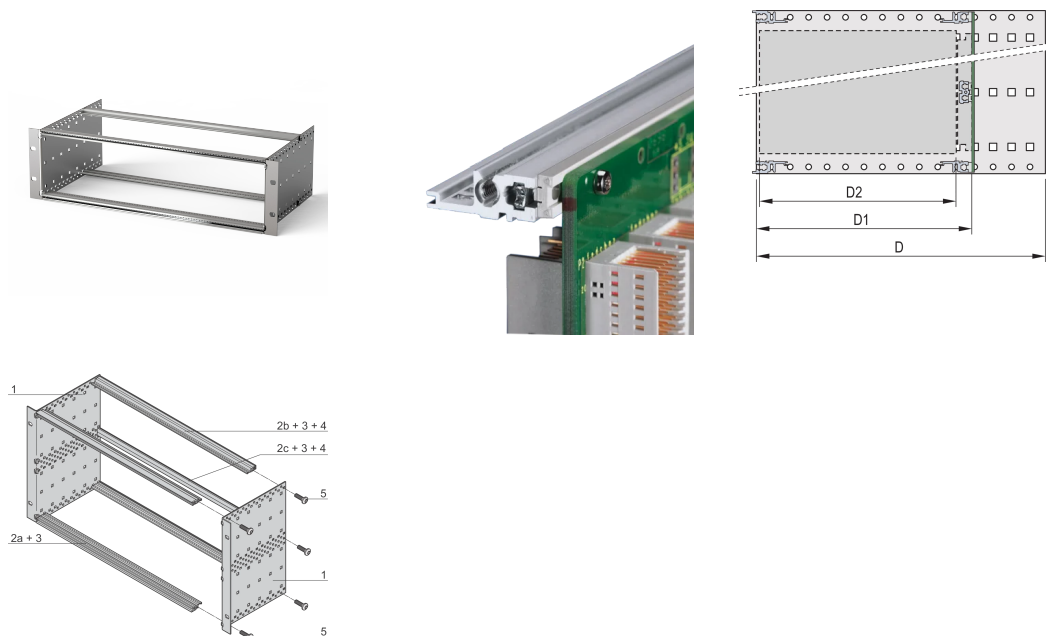

EuropacPRO 19" Subrack Kit do płyty montażowej, Light, nieekranowany, 6 U, 235 mm

NUMER KATALOGOWY

24564-432

NieEMC ekranowany subrack do montażu na płycie montażowej, wersja lekka.

CERTYFIKATY

FUNKCJE

Podpórka z bocznym panelem typu L ("light") ze zintegrowanymi wspornikami 19"

Szyna pozioma typu „light”

Aluminiowa konstrukcja

Tylne szyny poziome do montażu na płycie montażowej z taśmą izolacyjną

Zainstalowany ładunek do 7.5 kg.

Dostarczane jako oszczędzające miejsce płaskie opakowanie

Wymiary wewnętrzne i zewnętrzne zgodnie z: IEC 60297-3-100, -101, IEEE 1101.1

Modyfikacje, takie jak wycięcia, różne wykończenia lub dostępne wymiary

ATRYBUTY PRODUKTU

Wysokość stojaka: 6U

Głębokość: 235mm

Liczba opakowań: 1

Do montażu: Płyta montażowa

Głębokość płyty: 160mm; 220mm

Uchwyt w zestawie: Nie

Montaż: Stojak

Zgodność z: IEC 60297-3-100; IEC 60297-3-101; IEEE 1101.1

Ekranowanie EMC: Nie

Wykończenie: Anodyzowany; Powierzchnia pasywowana