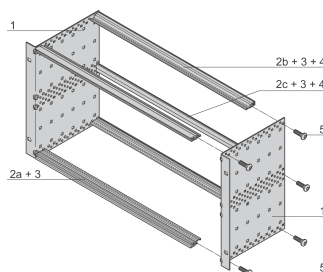

EuropacPRO 19" Subrack Kit do płyty montażowej, Light, nieekranowany, 6 U, 295 mm

NUMER KATALOGOWY

24564-433

NieEMC ekranowany subrack do montażu na płycie montażowej, wersja lekka.

CERTYFIKATY

FUNKCJE

Podpórka z bocznym panelem typu L ("light") ze zintegrowanymi wspornikami 19"

Szyna pozioma typu „light”

Aluminiowa konstrukcja

Tylne szyny poziome do montażu na płycie montażowej z taśmą izolacyjną

Zainstalowany ładunek do 7.5 kg.

Dostarczane jako oszczędzające miejsce płaskie opakowanie

Wymiary wewnętrzne i zewnętrzne zgodnie z: IEC 60297-3-100, -101, IEEE 1101.1

Modyfikacje, takie jak wycięcia, różne wykończenia lub dostępne wymiary

ATRYBUTY PRODUKTU

Wysokość stojaka: 6U

Głębokość: 295mm

Liczba opakowań: 1

Do montażu: Płyta montażowa

Głębokość płyty: 160mm; 220mm; 280mm

Uchwyt w zestawie: Nie

Montaż: Stojak

Zgodność z: IEC 60297-3-100; IEC 60297-3-101; IEEE 1101.1

Ekranowanie EMC: Nie

Wykończenie: Anodyzowany; Powierzchnia pasywowana