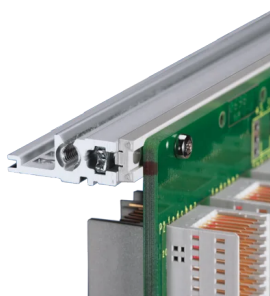

EuropacPRO 19" Subrack Kit do płyty montażowej, Light, nieekranowany, 6 U, 295 mm

NUMER KATALOGOWY

24564-433

NieEMC ekranowany subrack do montażu na płycie montażowej, wersja lekka.

CERTYFIKATY

FUNKCJE

Podpórka z bocznym panelem typu L ("light") ze zintegrowanymi wspornikami 19"

Szyna pozioma typu „light”

Aluminiowa konstrukcja

Tylne szyny poziome do montażu na płycie montażowej z taśmą izolacyjną

Zainstalowany ładunek do 7.5 kg.

Dostarczane jako oszczędzające miejsce płaskie opakowanie

Wymiary wewnętrzne i zewnętrzne zgodnie z: IEC 60297-3-100, -101, IEEE 1101.1

Modyfikacje, takie jak wycięcia, różne wykończenia lub dostępne wymiary

ATRYBUTY PRODUKTU

Wysokość stojaka: 6U

Głębokość: 295mm

Liczba opakowań: 1

Do montażu: Płyta montażowa

Głębokość płyty: 160mm; 220mm; 280mm

Uchwyt w zestawie: Nie

Montaż: Stojak

Zgodność z: IEC 60297-3-100; IEC 60297-3-101; IEEE 1101.1

Ekranowanie EMC: Nie

Wykończenie: Anodyzowany; Powierzchnia pasywowana