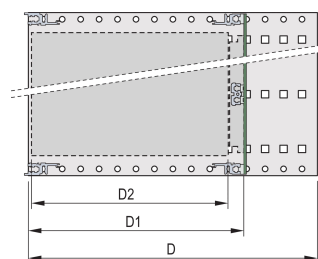

EuropacPRO 19" Subrack Kit do płyty montażowej, Light, nieekranowany, 6 U, 295 mm

NUMER KATALOGOWY

24564-433

NieEMC ekranowany subrack do montażu na płycie montażowej, wersja lekka.

CERTYFIKATY

FUNKCJE

Podpórka z bocznym panelem typu L ("light") ze zintegrowanymi wspornikami 19"

Szyna pozioma typu „light”

Aluminiowa konstrukcja

Tylne szyny poziome do montażu na płycie montażowej z taśmą izolacyjną

Zainstalowany ładunek do 7.5 kg.

Dostarczane jako oszczędzające miejsce płaskie opakowanie

Wymiary wewnętrzne i zewnętrzne zgodnie z: IEC 60297-3-100, -101, IEEE 1101.1

Modyfikacje, takie jak wycięcia, różne wykończenia lub dostępne wymiary

ATRYBUTY PRODUKTU

Wysokość stojaka: 6U

Głębokość: 295mm

Liczba opakowań: 1

Do montażu: Płyta montażowa

Głębokość płyty: 160mm; 220mm; 280mm

Uchwyt w zestawie: Nie

Montaż: Stojak

Zgodność z: IEC 60297-3-100; IEC 60297-3-101; IEEE 1101.1

Ekranowanie EMC: Nie

Wykończenie: Anodyzowany; Powierzchnia pasywowana