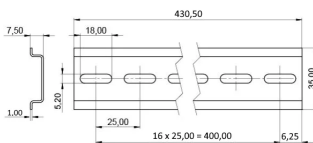

Szyna wsporcza EuropacPRO zgodna z DIN 43880 i DIN 60715

NUMER KATALOGOWY

24565-100

Podwiesić szynę do przypięcia elementu ustalającego modułów zgodnie z normą DIN 43880, jak bezpieczniki lub wyłączniki automatyczne.

CERTYFIKATY

FUNKCJE

Do mocowania modułów zgodnie z DIN 43880 i DIN 60715, np. bezpieczniki lub wyłączniki automatyczne

Do montażu na wsporniku modułu 19"

Szyna nośna, 430.5 x 35 x 7.5 mm

ATRYBUTY PRODUKTU

Typ produktu: Szyna nośna

Rodzina produktów: EuropacPRO

Współpracuje z: Stojaki podrzędne

Materiał: Stal; Aluminium

Szerokość stojaka: 84HP

Szerokość: 441.4mm

Głębokość: 37.5mm

Liczba opakowań: 1

Wykończenie: Powłoka cynkowana

Gross Weight: 0.278kg

Wysokość: 100mm

OSTRZEŻENIE

Produkty nVent powinny być instalowane i używane wyłącznie zgodnie z instrukcjami i materiałami szkoleniowymi nVent. Instrukcje są dostępne na stronie www.nvent.com oraz u przedstawiciela działu obsługi klienta firmy nVent. Nieprawidłowa instalacja, niewłaściwe użycie, niewłaściwe zastosowanie lub inne nieprzestrzeganie instrukcji i ostrzeżeń nVent może spowodować nieprawidłowe działanie produktu, uszkodzenie mienia, poważne obrażenia ciała i śmierć i/lub utratę gwarancji.