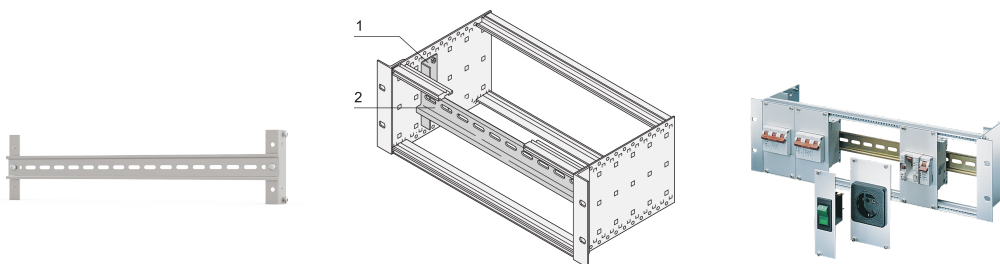

Szyna wsporcza EuropacPRO zgodna z DIN 43880 i DIN 60715

NUMER KATALOGOWY

24565-100

Podwiesić szynę do przypięcia elementu ustalającego modułów zgodnie z normą DIN 43880, jak bezpieczniki lub wyłączniki automatyczne.

CERTYFIKATY

FUNKCJE

Do mocowania modułów zgodnie z DIN 43880 i DIN 60715, np. bezpieczniki lub wyłączniki automatyczne

Do montażu na wsporniku modułu 19"

Szyna nośna, 430.5 x 35 x 7.5 mm

ATRYBUTY PRODUKTU

Typ produktu: Szyna nośna

Rodzina produktów: EuropacPRO

Współpracuje z: Stojaki podrzędne

Materiał: Stal; Aluminium

Szerokość stojaka: 84HP

Szerokość: 441.4mm

Głębokość: 37.5mm

Liczba opakowań: 1

Wykończenie: Powłoka cynkowana