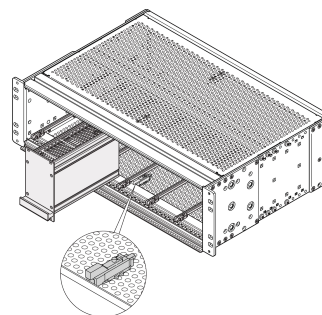

Zestaw do blokowania pokrywy EuropacPRO

NUMER KATALOGOWY

24566-007

Dodatkowe zabezpieczenie wytrzymałej pokrywy w celu ochrony przed wstrząsami i wibracjami. Zestaw zostanie przykręcony do górnej/dolnej pokrywy. Ruchoma śruba zazębia się pod poziomymi szynami, co zapewnia dodatkowe mocowanie.

CERTYFIKATY

FUNKCJE

Dodatkowe zabezpieczenie wzmocnionej pokrywy

Może być łączony z poziomymi Type R i H.

ATRYBUTY PRODUKTU

Typ produktu: Zestaw sprzętowy

Rodzina produktów: EuropacPRO

Współpracuje z: Stojaki podrzędne