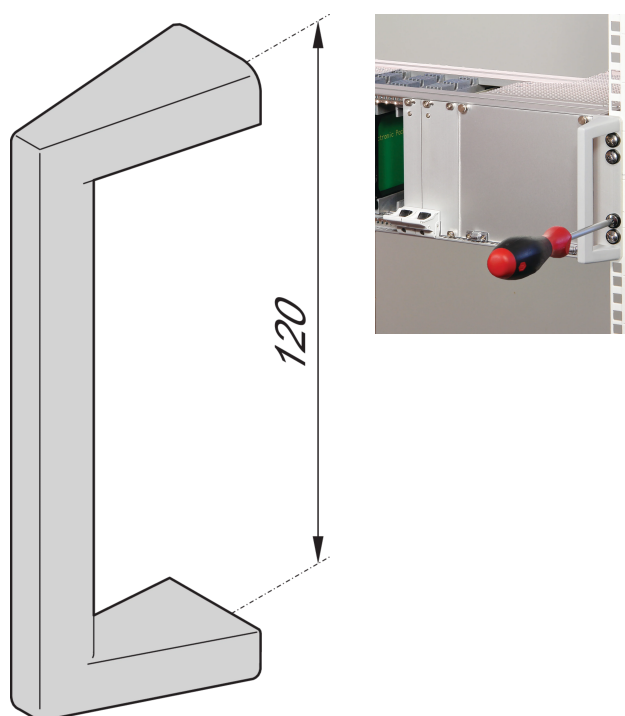

Uchwyt przedni, do paneli bocznych typu r

NUMER KATALOGOWY

24566-010

Przedni uchwyt do wytrzymałego podszafy ma nośność 30 kg. Optymalizuje on montaż podszafy w szafce.

CERTYFIKATY

FUNKCJE

Nośność 30 kg.

Nadaje się do paneli bocznych 3 i 6U.

Forma uchwytu znacznie ułatwia montaż śrub mocujących M6

ATRYBUTY PRODUKTU

Typ produktu: Uchwyt

Współpracuje z: Stojaki podrzędne

Typ uchwytu: Proste

Szerokość: 12.2mm

Materiał: Aluminium

Kolor: Srebrny

Liczba opakowań: 2

Głębokość: 40mm

Wykończenie: Powłoka proszkowa

Net Weight: 0.154kg

Moment obrotowy: 2.4N·m

OSTRZEŻENIE

Produkty nVent powinny być instalowane i używane wyłącznie zgodnie z instrukcjami i materiałami szkoleniowymi nVent. Instrukcje są dostępne na stronie www.nvent.com oraz u przedstawiciela działu obsługi klienta firmy nVent. Nieprawidłowa instalacja, niewłaściwe użycie, niewłaściwe zastosowanie lub inne nieprzestrzeganie instrukcji i ostrzeżeń nVent może spowodować nieprawidłowe działanie produktu, uszkodzenie mienia, poważne obrażenia ciała i śmierć i/lub utratę gwarancji.