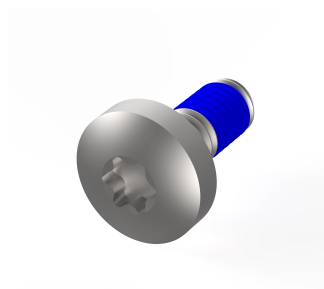

Części montażowe do elementów wytrzymałych, wkręt z łbem czołowym z mieszanką do blokowania gwintów, Torx, M4 x 10

NUMER KATALOGOWY

24566-103

Części montażowe z uszczelniaczem do wytrzymałego panelu bocznego, szyny poziomej, pokryw, kątownika tylnego.

CERTYFIKATY

FUNKCJE

Śruby do następujących mocowań: Wzmocniony panel boczny - szyna pozioma, wytrzymały panel boczny - pokrywa, wytrzymały panel boczny - kąt tylny

ATRYBUTY PRODUKTU

Typ: Wkręt z łbem walcowym

Długość: 10mm

Liczba opakowań: 100

Rozmiar gwintu: M4

Materiał: Stal nierdzewna

Rodzina produktów: EuropacPRO

Typ produktu: Zestaw montażowy

Współpracuje z: Stojaki podrzędne

Net Weight: 0.19kg