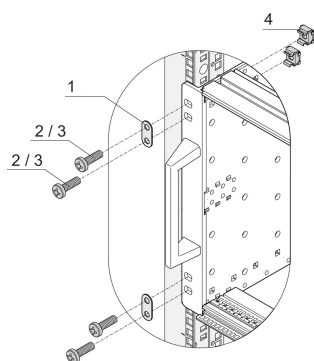

EuropacPRO 19" Podwójny zestaw materiałów mocujących

NUMER KATALOGOWY

24566-109

Do mocowania podpórki z podwójnymi otworami montażowymi do wsporników montażowych 19" (np. podpórki wytrzymałe i kolejowe).

CERTYFIKATY

FUNKCJE

Do mocowania podpórki z podwójnymi otworami mocującymi do wsporników montażowych 19" (np. podpórki wytrzymałe i kolejowe)

ATRYBUTY PRODUKTU

Typ produktu: Zestaw sprzętowy

Rodzina produktów: EuropacPRO