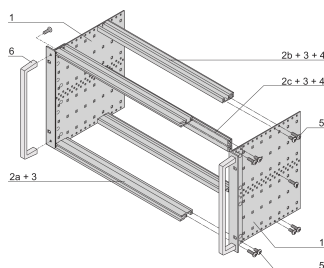

EuropacPRO 19" Subrack Kit do płyty montażowej, Heavy, Retrofit Shielding, z uchwytem przednim, 3 U, 175 mm

NUMER KATALOGOWY

24567-161

NieEMC ekranowany subrack do montażu na płycie montażowej, wersja ciężka z przyspawanymi panelami bocznymi i uchwytem przednim.

FUNKCJE

Podpórka z bocznym panelem typu H („Heavy”), wspornik 19” jest mocno przymocowany do panelu bocznego (spawane na zimno)

Dostarczane jako oszczędzające miejsce płaskie opakowanie

Tylna szyna pozioma do montażu na płycie montażowej z listwą izolacyjną

Szyna pozioma typu „Heavy”

Odporność na wstrząsy i wibracje do 5 g.

IP 20, zgodnie z IEC 60529

Wstrząsy i wibracje testowane zgodnie z niemieckimi normami "Bahn" BN 411002, BN 411003

Wymiary wewnętrzne i zewnętrzne zgodnie z: IEC 60297-3-100, -101, IEEE 1101.1

Zainstalowany ładunek do 15 kg.

Wersja z uchwytami przednimi

ATRYBUTY PRODUKTU

Wysokość stojaka: 3U

Głębokość: 175mm

Liczba opakowań: 1

Do montażu: Płyta montażowa

Głębokość płyty: 160mm