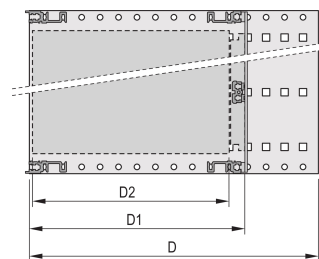

EuropacPRO 19" Subrack Kit do płyty montażowej, Heavy, Retrofit Shielding, z uchwytem przednim, 3 U, 175 mm

NUMER KATALOGOWY

24567-161

NieEMC ekranowany subrack do montażu na płycie montażowej, wersja ciężka z przyspawanymi panelami bocznymi i uchwytem przednim.