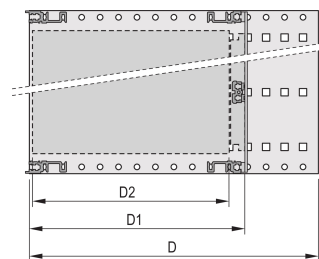

EuropacPRO 19" Subrack Kit do płyty montażowej, Heavy, Retrofit Shielding, z uchwytem przednim, 3 U, 235 mm

NUMER KATALOGOWY

24567-162

NieEMC ekranowany subrack do montażu na płycie montażowej, wersja ciężka z przyspawanymi panelami bocznymi i uchwytem przednim.

FUNKCJE

Podpórka z bocznym panelem typu H („Heavy”), wspornik 19” jest mocno przymocowany do panelu bocznego (spawane na zimno)

Dostarczane jako oszczędzające miejsce płaskie opakowanie

Tylna szyna pozioma do montażu na płycie montażowej z listwą izolacyjną

Szyna pozioma typu „Heavy”

Odporność na wstrząsy i wibracje do 5 g.

IP 20, zgodnie z IEC 60529

Wstrząsy i wibracje testowane zgodnie z niemieckimi normami "Bahn" BN 411002, BN 411003

Wymiary wewnętrzne i zewnętrzne zgodnie z: IEC 60297-3-100, -101, IEEE 1101.1

Zainstalowany ładunek do 15 kg.

Wersja z uchwytami przednimi

ATRYBUTY PRODUKTU

Wysokość stojaka: 3U

Głębokość: 235mm

Liczba opakowań: 1

Do montażu: Płyta montażowa

Głębokość płyty: 160mm; 220mm