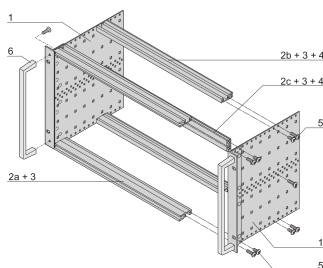

EuropacPRO 19" Subrack Kit do płyty montażowej, Heavy, Retrofit Shielding, z uchwytem przednim, 3 U, 235 mm

NUMER KATALOGOWY

24567-162

NieEMC ekranowany subrack do montażu na płycie montażowej, wersja ciężka z przyspawanymi panelami bocznymi i uchwytem przednim.

FUNKCJE

Podpórka z bocznym panelem typu H („Heavy”), wspornik 19” jest mocno przymocowany do panelu bocznego (spawane na zimno)

Dostarczane jako oszczędzające miejsce płaskie opakowanie

Tylna szyna pozioma do montażu na płycie montażowej z listwą izolacyjną

Szyna pozioma typu „Heavy”

Odporność na wstrząsy i wibracje do 5 g.

IP 20, zgodnie z IEC 60529

Wstrząsy i wibracje testowane zgodnie z niemieckimi normami "Bahn" BN 411002, BN 411003

Wymiary wewnętrzne i zewnętrzne zgodnie z: IEC 60297-3-100, -101, IEEE 1101.1

Zainstalowany ładunek do 15 kg.

Wersja z uchwytami przednimi

ATRYBUTY PRODUKTU

Wysokość stojaka: 3U

Głębokość: 235mm

Liczba opakowań: 1

Do montażu: Płyta montażowa

Głębokość płyty: 160mm; 220mm