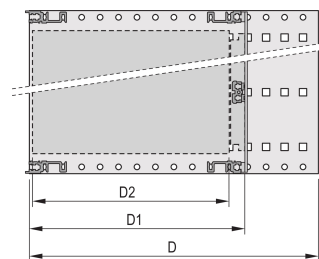

EuropacPRO 19" Subrack Kit do płyty montażowej, Heavy, Retrofit Shielding, z uchwytem przednim, 3 U, 295 mm

NUMER KATALOGOWY

24567-163

NieEMC ekranowany subrack do montażu na płycie montażowej, wersja ciężka z przyspawanymi panelami bocznymi i uchwytem przednim.

FUNKCJE

Podpórka z bocznym panelem typu H („Heavy”), wspornik 19” jest mocno przymocowany do panelu bocznego (spawane na zimno)

Dostarczane jako oszczędzające miejsce płaskie opakowanie

Tylna szyna pozioma do montażu na płycie montażowej z listwą izolacyjną

Szyna pozioma typu „Heavy”

Odporność na wstrząsy i wibracje do 5 g.

IP 20, zgodnie z IEC 60529

Wstrząsy i wibracje testowane zgodnie z niemieckimi normami "Bahn" BN 411002, BN 411003

Wymiary wewnętrzne i zewnętrzne zgodnie z: IEC 60297-3-100, -101, IEEE 1101.1

Zainstalowany ładunek do 15 kg.

Wersja z uchwytami przednimi

ATRYBUTY PRODUKTU

Wysokość stojaka: 3U

Głębokość: 295mm

Liczba opakowań: 1

Do montażu: Płyta montażowa

Głębokość płyty: 160mm; 220mm; 280mm