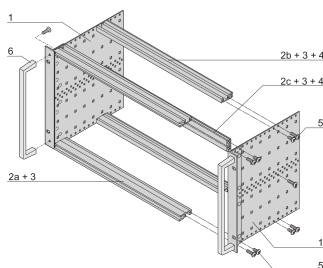

EuropacPRO 19" Subrack Kit do płyty montażowej, Heavy, Retrofit Shielding, z uchwytem przednim, 3 U, 295 mm

NUMER KATALOGOWY

24567-163

NieEMC ekranowany subrack do montażu na płycie montażowej, wersja ciężka z przyspawanymi panelami bocznymi i uchwytem przednim.

FUNKCJE

Podpórka z bocznym panelem typu H („Heavy”), wspornik 19” jest mocno przymocowany do panelu bocznego (spawane na zimno)

Dostarczane jako oszczędzające miejsce płaskie opakowanie

Tylna szyna pozioma do montażu na płycie montażowej z listwą izolacyjną

Szyna pozioma typu „Heavy”

Odporność na wstrząsy i wibracje do 5 g.

IP 20, zgodnie z IEC 60529

Wstrząsy i wibracje testowane zgodnie z niemieckimi normami "Bahn" BN 411002, BN 411003

Wymiary wewnętrzne i zewnętrzne zgodnie z: IEC 60297-3-100, -101, IEEE 1101.1

Zainstalowany ładunek do 15 kg.

Wersja z uchwytami przednimi

ATRYBUTY PRODUKTU

Wysokość stojaka: 3U

Głębokość: 295mm

Liczba opakowań: 1

Do montażu: Płyta montażowa

Głębokość płyty: 160mm; 220mm; 280mm