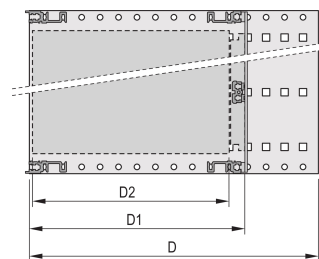

EuropacPRO 19" Subrack Kit do płyty montażowej, Heavy, Retrofit Shielding, z uchwytem przednim, 3 U, 355 mm

NUMER KATALOGOWY

24567-164

NieEMC ekranowany subrack do montażu na płycie montażowej, wersja ciężka z przyspawanymi panelami bocznymi i uchwytem przednim.

FUNKCJE

Podpórka z bocznym panelem typu H („Heavy”), wspornik 19” jest mocno przymocowany do panelu bocznego (spawane na zimno)

Dostarczane jako oszczędzające miejsce płaskie opakowanie

Tylna szyna pozioma do montażu na płycie montażowej z listwą izolacyjną

Szyna pozioma typu „Heavy”

Odporność na wstrząsy i wibracje do 5 g.

IP 20, zgodnie z IEC 60529

Wstrząsy i wibracje testowane zgodnie z niemieckimi normami "Bahn" BN 411002, BN 411003

Wymiary wewnętrzne i zewnętrzne zgodnie z: IEC 60297-3-100, -101, IEEE 1101.1

Zainstalowany ładunek do 15 kg.

Wersja z uchwytami przednimi

ATRYBUTY PRODUKTU

Wysokość stojaka: 3U

Głębokość: 355mm

Liczba opakowań: 1

Do montażu: Płyta montażowa

Głębokość płyty: 160mm; 220mm; 280mm; 340mm