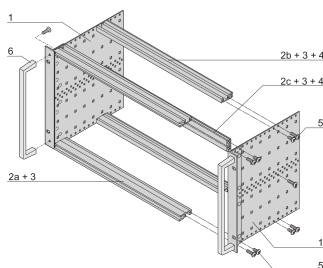

EuropacPRO 19" Subrack Kit do płyty montażowej, Heavy, Retrofit Shielding, z uchwytem przednim, 3 U, 355 mm

NUMER KATALOGOWY

24567-164

NieEMC ekranowany subrack do montażu na płycie montażowej, wersja ciężka z przyspawanymi panelami bocznymi i uchwytem przednim.

FUNKCJE

Podpórka z bocznym panelem typu H („Heavy”), wspornik 19” jest mocno przymocowany do panelu bocznego (spawane na zimno)

Dostarczane jako oszczędzające miejsce płaskie opakowanie

Tylna szyna pozioma do montażu na płycie montażowej z listwą izolacyjną

Szyna pozioma typu „Heavy”

Odporność na wstrząsy i wibracje do 5 g.

IP 20, zgodnie z IEC 60529

Wstrząsy i wibracje testowane zgodnie z niemieckimi normami "Bahn" BN 411002, BN 411003

Wymiary wewnętrzne i zewnętrzne zgodnie z: IEC 60297-3-100, -101, IEEE 1101.1

Zainstalowany ładunek do 15 kg.

Wersja z uchwytami przednimi

ATRYBUTY PRODUKTU

Wysokość stojaka: 3U

Głębokość: 355mm

Liczba opakowań: 1

Do montażu: Płyta montażowa

Głębokość płyty: 160mm; 220mm; 280mm; 340mm