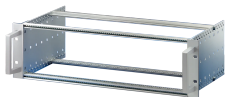

EuropacPRO 19" Subrack Kit do płyty montażowej, Heavy, Retrofit Shielding, z uchwytem przednim, 6 U, 175 mm

NUMER KATALOGOWY

24567-461

NieEMC ekranowany subrack do montażu na płycie montażowej, wersja ciężka z przyspawanymi panelami bocznymi i uchwytem przednim.

FUNKCJE

Podpórka z bocznym panelem typu H („Heavy”), wspornik 19” jest mocno przymocowany do panelu bocznego (spawane na zimno)

Dostarczane jako oszczędzające miejsce płaskie opakowanie

Tylna szyna pozioma do montażu na płycie montażowej z listwą izolacyjną

Zainstalowany ładunek do 15 kg.

Wersja z uchwytami przednimi

ATRYBUTY PRODUKTU

Wysokość stojaka: 6U

Głębokość: 175mm

Liczba opakowań: 1

Do montażu: Płyta montażowa

Głębokość płyty: 160mm

Typ uszczelki: Stal nierdzewna EMC

Odporność na wstrząsy i drgania: 5g (force)

Uchwyt w zestawie: Tak

Montaż: Stojak

Zgodność z: IEC 60297-3-103

Ekranowanie EMC: Nie

Wykończenie: Anodyzowany; Powierzchnia pasywowana