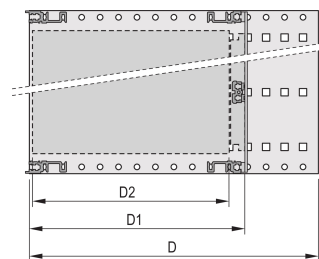

EuropacPRO 19" Subrack Kit do płyty montażowej, Heavy, Retrofit Shielding, z uchwytem przednim, 6 U, 175 mm

NUMER KATALOGOWY

24567-461

NieEMC ekranowany subrack do montażu na płycie montażowej, wersja ciężka z przyspawanymi panelami bocznymi i uchwytem przednim.

FUNKCJE

Podpórka z bocznym panelem typu H („Heavy”), wspornik 19” jest mocno przymocowany do panelu bocznego (spawane na zimno)

Dostarczane jako oszczędzające miejsce płaskie opakowanie

Tylna szyna pozioma do montażu na płycie montażowej z listwą izolacyjną

Szyna pozioma typu „Heavy”

Odporność na wstrząsy i wibracje do 5 g.

IP 20, zgodnie z IEC 60529

Wstrząsy i wibracje testowane zgodnie z niemieckimi normami "Bahn" BN 411002, BN 411003

Wymiary wewnętrzne i zewnętrzne zgodnie z: IEC 60297-3-100, -101, IEEE 1101.1

Zainstalowany ładunek do 15 kg.

Wersja z uchwytami przednimi

ATRYBUTY PRODUKTU

Wysokość stojaka: 6U

Głębokość: 175mm

Liczba opakowań: 1

Do montażu: Płyta montażowa

Głębokość płyty: 160mm