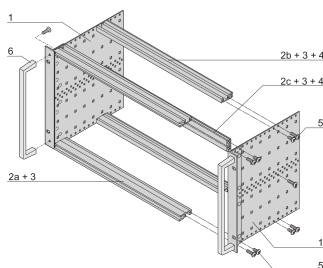

EuropacPRO 19" Subrack Kit do płyty montażowej, Heavy, Retrofit Shielding, z uchwytem przednim, 6 U, 175 mm

NUMER KATALOGOWY

24567-461

NieEMC ekranowany subrack do montażu na płycie montażowej, wersja ciężka z przyspawanymi panelami bocznymi i uchwytem przednim.

FUNKCJE

Podpórka z bocznym panelem typu H („Heavy”), wspornik 19” jest mocno przymocowany do panelu bocznego (spawane na zimno)

Dostarczane jako oszczędzające miejsce płaskie opakowanie

Tylna szyna pozioma do montażu na płycie montażowej z listwą izolacyjną

Szyna pozioma typu „Heavy”

Odporność na wstrząsy i wibracje do 5 g.

IP 20, zgodnie z IEC 60529

Wstrząsy i wibracje testowane zgodnie z niemieckimi normami "Bahn" BN 411002, BN 411003

Wymiary wewnętrzne i zewnętrzne zgodnie z: IEC 60297-3-100, -101, IEEE 1101.1

Zainstalowany ładunek do 15 kg.

Wersja z uchwytami przednimi

ATRYBUTY PRODUKTU

Wysokość stojaka: 6U

Głębokość: 175mm

Liczba opakowań: 1

Do montażu: Płyta montażowa

Głębokość płyty: 160mm