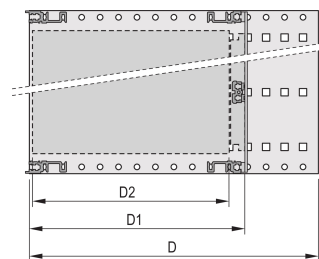

EuropacPRO 19" Subrack Kit do płyty montażowej, Heavy, Retrofit Shielding, z uchwytem przednim, 6 U, 235 mm

NUMER KATALOGOWY

24567-462

NieEMC ekranowany subrack do montażu na płycie montażowej, wersja ciężka z przyspawanymi panelami bocznymi i uchwytem przednim.

FUNKCJE

Podpórka z bocznym panelem typu H („Heavy”), wspornik 19” jest mocno przymocowany do panelu bocznego (spawane na zimno)

Dostarczane jako oszczędzające miejsce płaskie opakowanie

Tylna szyna pozioma do montażu na płycie montażowej z listwą izolacyjną

Szyna pozioma typu „Heavy”

Odporność na wstrząsy i wibracje do 5 g.

IP 20, zgodnie z IEC 60529

Wstrząsy i wibracje testowane zgodnie z niemieckimi normami "Bahn" BN 411002, BN 411003

Wymiary wewnętrzne i zewnętrzne zgodnie z: IEC 60297-3-100, -101, IEEE 1101.1

Zainstalowany ładunek do 15 kg.

Wersja z uchwytami przednimi

ATRYBUTY PRODUKTU

Wysokość stojaka: 6U

Głębokość: 235mm

Liczba opakowań: 1

Do montażu: Płyta montażowa

Głębokość płyty: 160mm; 220mm