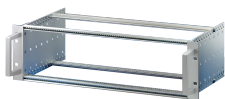

EuropacPRO 19" Subrack Kit do płyty montażowej, Heavy, Retrofit Shielding, z uchwytem przednim, 6 U, 235 mm

NUMER KATALOGOWY

24567-462

NieEMC ekranowany subrack do montażu na płycie montażowej, wersja ciężka z przyspawanymi panelami bocznymi i uchwytem przednim.

FUNKCJE

Podpórka z bocznym panelem typu H („Heavy”), wspornik 19” jest mocno przymocowany do panelu bocznego (spawane na zimno)

Dostarczane jako oszczędzające miejsce płaskie opakowanie

Tylna szyna pozioma do montażu na płycie montażowej z listwą izolacyjną

Zainstalowany ładunek do 15 kg.

Wersja z uchwytami przednimi

ATRYBUTY PRODUKTU

Wysokość stojaka: 6U

Głębokość: 235mm

Liczba opakowań: 1

Do montażu: Płyta montażowa

Głębokość płyty: 160mm; 220mm

Typ uszczelki: Stal nierdzewna EMC

Odporność na wstrząsy i drgania: 5g (force)

Uchwyt w zestawie: Tak

Montaż: Stojak

Zgodność z: IEC 60297-3-103

Ekranowanie EMC: Nie

Wykończenie: Anodyzowany; Powierzchnia pasywowana