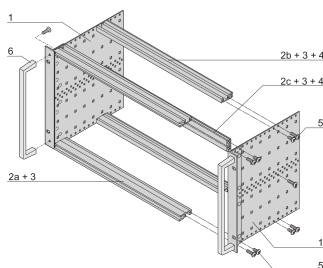

EuropacPRO 19" Subrack Kit do płyty montażowej, Heavy, Retrofit Shielding, z uchwytem przednim, 6 U, 235 mm

NUMER KATALOGOWY

24567-462

NieEMC ekranowany subrack do montażu na płycie montażowej, wersja ciężka z przyspawanymi panelami bocznymi i uchwytem przednim.

FUNKCJE

Podpórka z bocznym panelem typu H („Heavy”), wspornik 19” jest mocno przymocowany do panelu bocznego (spawane na zimno)

Dostarczane jako oszczędzające miejsce płaskie opakowanie

Tylna szyna pozioma do montażu na płycie montażowej z listwą izolacyjną

Szyna pozioma typu „Heavy”

Odporność na wstrząsy i wibracje do 5 g.

IP 20, zgodnie z IEC 60529

Wstrząsy i wibracje testowane zgodnie z niemieckimi normami "Bahn" BN 411002, BN 411003

Wymiary wewnętrzne i zewnętrzne zgodnie z: IEC 60297-3-100, -101, IEEE 1101.1

Zainstalowany ładunek do 15 kg.

Wersja z uchwytami przednimi

ATRYBUTY PRODUKTU

Wysokość stojaka: 6U

Głębokość: 235mm

Liczba opakowań: 1

Do montażu: Płyta montażowa

Głębokość płyty: 160mm; 220mm