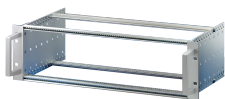

EuropacPRO 19" Subrack Kit do płyty montażowej, Heavy, Retrofit Shielding, z uchwytem przednim, 6 U, 295 mm

NUMER KATALOGOWY

24567-463

NieEMC ekranowany subrack do montażu na płycie montażowej, wersja ciężka z przyspawanymi panelami bocznymi i uchwytem przednim.

FUNKCJE

Podpórka z bocznym panelem typu H („Heavy”), wspornik 19” jest mocno przymocowany do panelu bocznego (spawane na zimno)

Dostarczane jako oszczędzające miejsce płaskie opakowanie

Tylna szyna pozioma do montażu na płycie montażowej z listwą izolacyjną

Zainstalowany ładunek do 15 kg.

Wersja z uchwytami przednimi

ATRYBUTY PRODUKTU

Wysokość stojaka: 6U

Głębokość: 295mm

Liczba opakowań: 1

Do montażu: Płyta montażowa

Głębokość płyty: 160mm; 220mm; 280mm

Typ uszczelki: Stal nierdzewna EMC

Odporność na wstrząsy i drgania: 5g (force)

Uchwyt w zestawie: Tak

Montaż: Stojak

Zgodność z: IEC 60297-3-103

Ekranowanie EMC: Nie

Wykończenie: Anodyzowany; Powierzchnia pasywowana