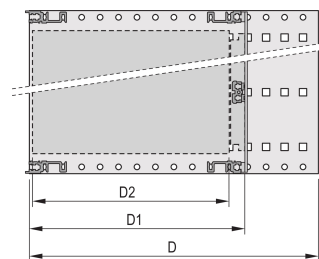

EuropacPRO 19" Subrack Kit do płyty montażowej, Heavy, Retrofit Shielding, z uchwytem przednim, 6 U, 295 mm

NUMER KATALOGOWY

24567-463

NieEMC ekranowany subrack do montażu na płycie montażowej, wersja ciężka z przyspawanymi panelami bocznymi i uchwytem przednim.

FUNKCJE

Podpórka z bocznym panelem typu H („Heavy”), wspornik 19” jest mocno przymocowany do panelu bocznego (spawane na zimno)

Dostarczane jako oszczędzające miejsce płaskie opakowanie

Tylna szyna pozioma do montażu na płycie montażowej z listwą izolacyjną

Szyna pozioma typu „Heavy”

Odporność na wstrząsy i wibracje do 5 g.

IP 20, zgodnie z IEC 60529

Wstrząsy i wibracje testowane zgodnie z niemieckimi normami "Bahn" BN 411002, BN 411003

Wymiary wewnętrzne i zewnętrzne zgodnie z: IEC 60297-3-100, -101, IEEE 1101.1

Zainstalowany ładunek do 15 kg.

Wersja z uchwytami przednimi

ATRYBUTY PRODUKTU

Wysokość stojaka: 6U

Głębokość: 295mm

Liczba opakowań: 1

Do montażu: Płyta montażowa

Głębokość płyty: 160mm; 220mm; 280mm