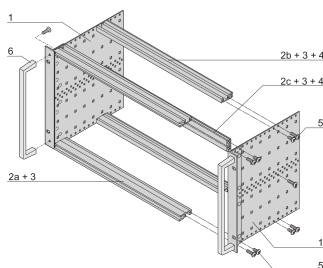

EuropacPRO 19" Subrack Kit do płyty montażowej, Heavy, Retrofit Shielding, z uchwytem przednim, 6 U, 295 mm

NUMER KATALOGOWY

24567-463

NieEMC ekranowany subrack do montażu na płycie montażowej, wersja ciężka z przyspawanymi panelami bocznymi i uchwytem przednim.

FUNKCJE

Podpórka z bocznym panelem typu H („Heavy”), wspornik 19” jest mocno przymocowany do panelu bocznego (spawane na zimno)

Dostarczane jako oszczędzające miejsce płaskie opakowanie

Tylna szyna pozioma do montażu na płycie montażowej z listwą izolacyjną

Szyna pozioma typu „Heavy”

Odporność na wstrząsy i wibracje do 5 g.

IP 20, zgodnie z IEC 60529

Wstrząsy i wibracje testowane zgodnie z niemieckimi normami "Bahn" BN 411002, BN 411003

Wymiary wewnętrzne i zewnętrzne zgodnie z: IEC 60297-3-100, -101, IEEE 1101.1

Zainstalowany ładunek do 15 kg.

Wersja z uchwytami przednimi

ATRYBUTY PRODUKTU

Wysokość stojaka: 6U

Głębokość: 295mm

Liczba opakowań: 1

Do montażu: Płyta montażowa

Głębokość płyty: 160mm; 220mm; 280mm