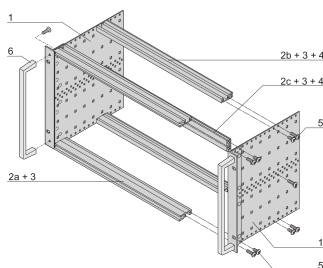

EuropacPRO 19" Subrack Kit do płyty montażowej, Heavy, Retrofit Shielding, z uchwytem przednim, 6 U, 355 mm

NUMER KATALOGOWY

24567-464

NieEMC ekranowany subrack do montażu na płycie montażowej, wersja ciężka z przyspawanymi panelami bocznymi i uchwytem przednim.

FUNKCJE

Podpórka z bocznym panelem typu H („Heavy”), wspornik 19” jest mocno przymocowany do panelu bocznego (spawane na zimno)

Dostarczane jako oszczędzające miejsce płaskie opakowanie

Tylna szyna pozioma do montażu na płycie montażowej z listwą izolacyjną

Szyna pozioma typu „Heavy”

Odporność na wstrząsy i wibracje do 5 g.

IP 20, zgodnie z IEC 60529

Wstrząsy i wibracje testowane zgodnie z niemieckimi normami "Bahn" BN 411002, BN 411003

Wymiary wewnętrzne i zewnętrzne zgodnie z: IEC 60297-3-100, -101, IEEE 1101.1

Zainstalowany ładunek do 15 kg.

Wersja z uchwytami przednimi

ATRYBUTY PRODUKTU

Wysokość stojaka: 6U

Głębokość: 355mm

Liczba opakowań: 1

Do montażu: Płyta montażowa

Głębokość płyty: 160mm; 220mm; 280mm; 340mm