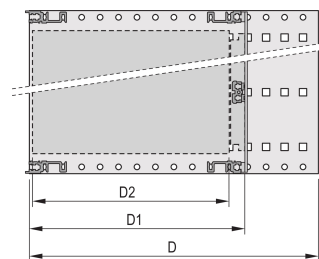

EuropacPRO 19" Subrack Kit do płyty montażowej, Heavy, Retrofit Shielding, z uchwytem przednim, 6 U, 355 mm

NUMER KATALOGOWY

24567-464

NieEMC ekranowany subrack do montażu na płycie montażowej, wersja ciężka z przyspawanymi panelami bocznymi i uchwytem przednim.

FUNKCJE

Podpórka z bocznym panelem typu H („Heavy”), wspornik 19” jest mocno przymocowany do panelu bocznego (spawane na zimno)

Dostarczane jako oszczędzające miejsce płaskie opakowanie

Tylna szyna pozioma do montażu na płycie montażowej z listwą izolacyjną

Szyna pozioma typu „Heavy”

Odporność na wstrząsy i wibracje do 5 g.

IP 20, zgodnie z IEC 60529

Wstrząsy i wibracje testowane zgodnie z niemieckimi normami "Bahn" BN 411002, BN 411003

Wymiary wewnętrzne i zewnętrzne zgodnie z: IEC 60297-3-100, -101, IEEE 1101.1

Zainstalowany ładunek do 15 kg.

Wersja z uchwytami przednimi

ATRYBUTY PRODUKTU

Wysokość stojaka: 6U

Głębokość: 355mm

Liczba opakowań: 1

Do montażu: Płyta montażowa

Głębokość płyty: 160mm; 220mm; 280mm; 340mm