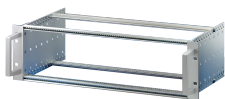

EuropacPRO 19" Subrack Kit do płyty montażowej, Heavy, Retrofit Shielding, z uchwytem przednim, 6 U, 355 mm

NUMER KATALOGOWY

24567-464

NieEMC ekranowany subrack do montażu na płycie montażowej, wersja ciężka z przyspawanymi panelami bocznymi i uchwytem przednim.

FUNKCJE

Podpórka z bocznym panelem typu H („Heavy”), wspornik 19” jest mocno przymocowany do panelu bocznego (spawane na zimno)

Dostarczane jako oszczędzające miejsce płaskie opakowanie

Tylna szyna pozioma do montażu na płycie montażowej z listwą izolacyjną

Zainstalowany ładunek do 15 kg.

Wersja z uchwytami przednimi

ATRYBUTY PRODUKTU

Wysokość stojaka: 6U

Głębokość: 355mm

Liczba opakowań: 1

Do montażu: Płyta montażowa

Głębokość płyty: 160mm; 220mm; 280mm; 340mm

Typ uszczelki: Stal nierdzewna EMC

Odporność na wstrząsy i drgania: 5g (force)

Uchwyt w zestawie: Tak

Montaż: Stojak

Zgodność z: IEC 60297-3-103

Ekranowanie EMC: Nie

Wykończenie: Anodyzowany; Powierzchnia pasywowana