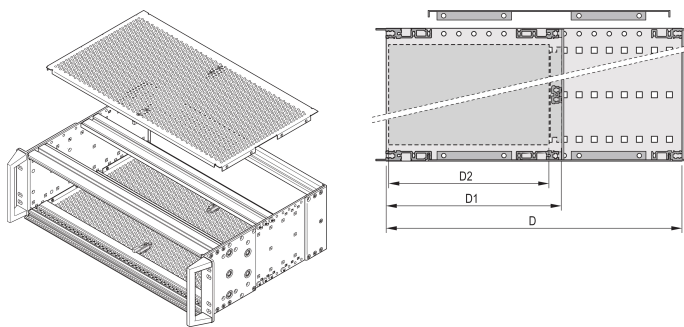

# Płyta osłonowa EuropacPRO do przykręcania do wytrzymałego panelu bocznego, 84 HP, 235 mm

## NUMER KATALOGOWY

**24568-008**

Pokrywa jest używana do ekranowania elektromagnetycznego lub jako zabezpieczenie mechaniczne.

## ATRYBUTY PRODUKTU

Głębokość: 235mm

Liczba opakowań: 2

Wykończenie: Powierzchnia pasywowana

Materiał: Aluminium

Rodzina produktów: EuropacPRO

Typ produktu: Pokrywa

Szerokość stojaka: 84HP