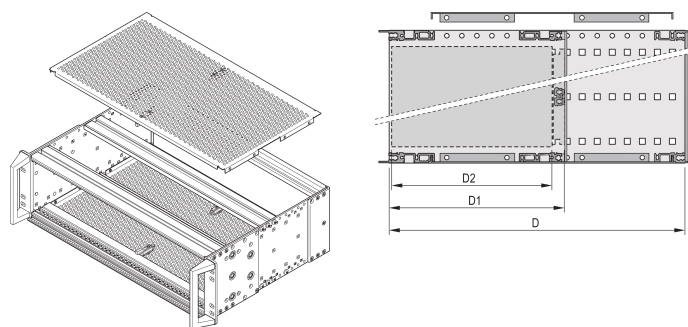

# Płyta osłonowa EuropacPRO do przykręcania do wytrzymałego panelu bocznego, 84 HP, 295 mm

## NUMER KATALOGOWY

**24568-012**

Pokrywa jest używana do ekranowania elektromagnetycznego lub jako zabezpieczenie mechaniczne.

## ATRYBUTY PRODUKTU

Głębokość: 295mm

Liczba opakowań: 2

Wykończenie: Powierzchnia pasywowana

Materiał: Aluminium

Rodzina produktów: EuropacPRO

Typ produktu: Pokrywa

Szerokość stojaka: 84HP