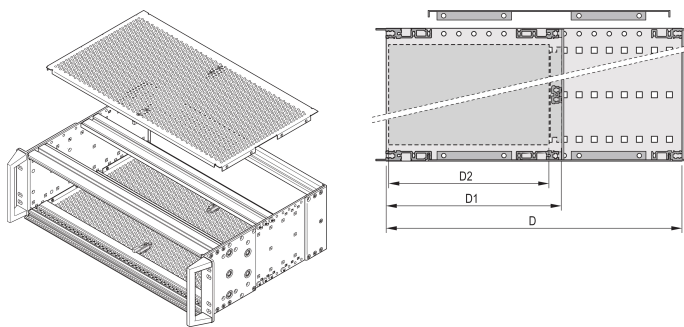

# Płyta osłonowa EuropacPRO do przykręcania do wzmocnionego panelu bocznego, 84 HP, 295 mm, głębokość płyty 180 mm

## NUMER KATALOGOWY

**24568-016**

Pokrywa jest używana do ekranowania elektromagnetycznego lub jako zabezpieczenie mechaniczne.

## ATRYBUTY PRODUKTU

Głębokość: 295mm

Liczba opakowań: 2

Wykończenie: Powierzchnia pasywowana

Materiał: Aluminium

Rodzina produktów: EuropacPRO

Typ produktu: Pokrywa

Szerokość stojaka: 84HP