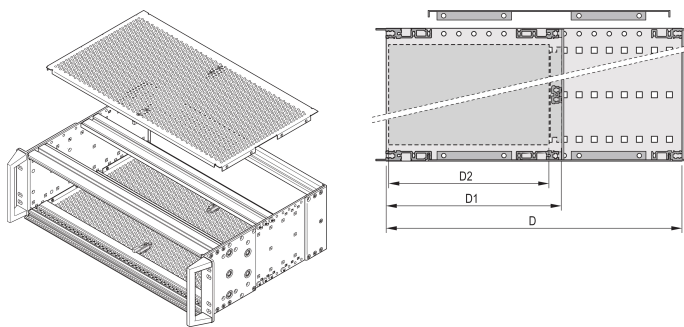

# Płyta osłonowa EuropacPRO do przykręcania do wytrzymałego panelu bocznego, 84 HP, 355 mm

## NUMER KATALOGOWY

**24568-020**

Pokrywa jest używana do ekranowania elektromagnetycznego lub jako zabezpieczenie mechaniczne.

## ATRYBUTY PRODUKTU

Głębokość: 355mm

Liczba opakowań: 2

Wykończenie: Powierzchnia pasywowana

Materiał: Aluminium

Rodzina produktów: EuropacPRO

Typ produktu: Pokrywa

Szerokość stojaka: 84HP