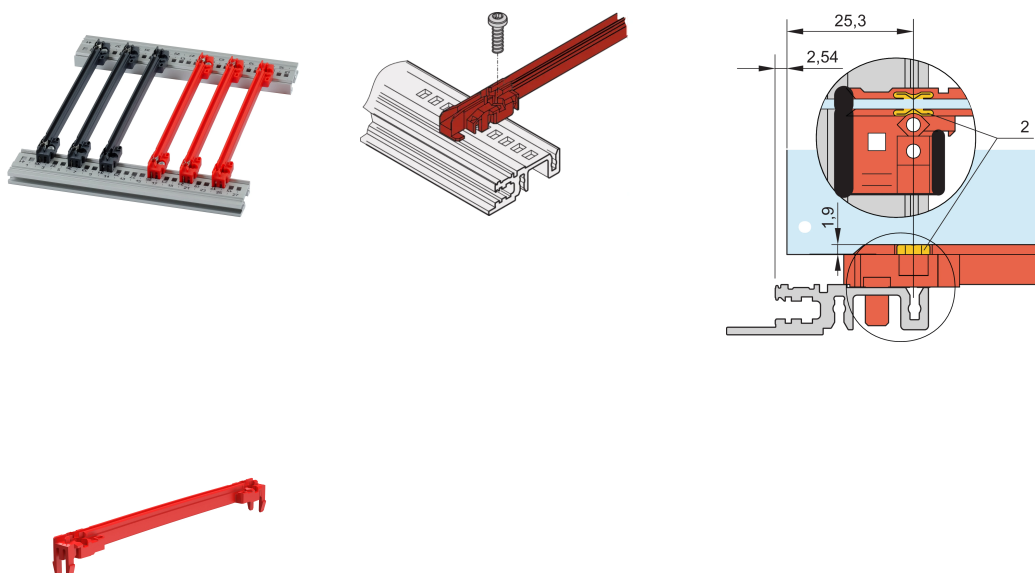

Typ akcesoriów szyny prowadzącej, PC, 220 mm, 2 mm Szerokość rowka, Czerwony, 10 sztuk

NUMER KATALOGOWY

24568-364

Nowa generacja szyn prowadzących typu akcesoriów do płytek drukowanych lub urządzeń typu plug-in. Tworzy niezawodny interfejs między mechaniką podszafy a podzespołami.

CERTYFIKATY

FUNKCJE

Plastikowe prowadnice NOWEJ generacji akcesoriów do niezawodnego przechowywania płytek PCB lub modułów wtykowych

Znacznie zwiększona stabilność dzięki zoptymalizowanej konstrukcji i wysokiej jakości materiałowi (PC)

Ulepszone właściwości przeciwpożarowe, spełniają wymagania norm EN 45545-2 R22, R23 i R24 z HL3

?Bez halogenów?, zgodnie z normą IEC 61249-2-21

Może być przypięty do poziomych szyn (wytlaczanie Al) lub do płyt o grubości 1.5 mm

Może być przykręcony do szyn poziomych typu H i R w celu uzyskania wyższych wymagań w zakresie wstrząsów i wibracji

Opcjonalny zacisk ESD do przewodzącego kontaktu pomiędzy płytką PCB i szyną poziomą

Temperatura przechowywania: Od -40 °C ... 130 °C.