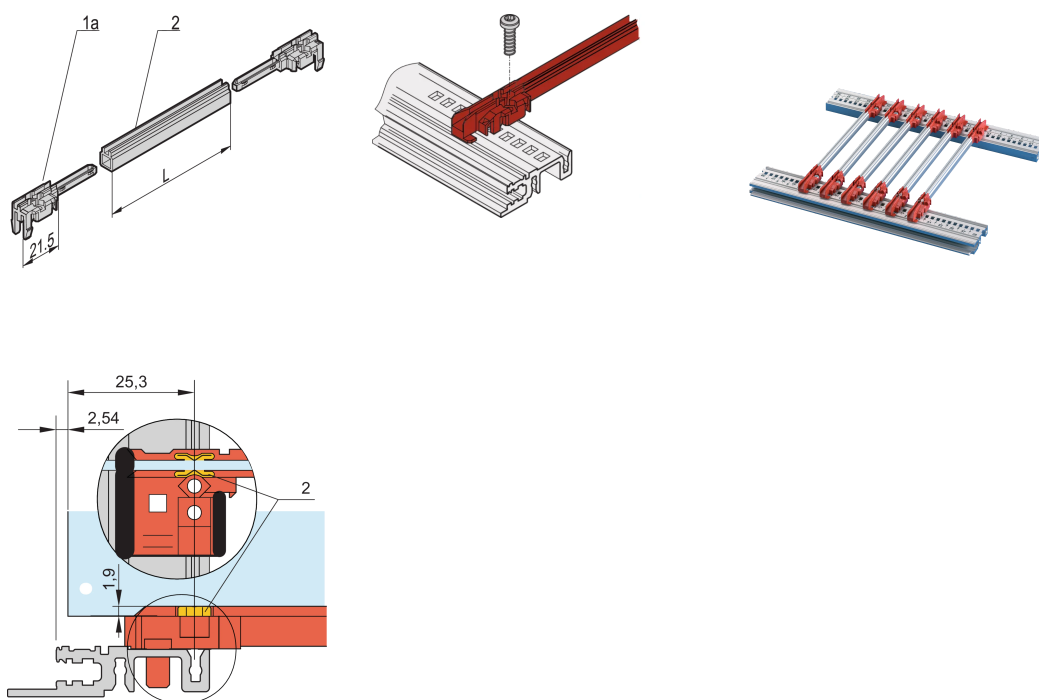

Typ akcesoriów szyny prowadzącej, PC, 280 mm, szerokość rowka 2 mm, wieloczęściowy, czerwony/srebrny, 10 sztuk

NUMER KATALOGOWY

24568-381

Nowa generacja szyn prowadzących typu akcesoriów do płytek drukowanych lub urządzeń typu plug-in. Tworzy niezawodny interfejs między mechaniką podszafy a podzespołami.

CERTYFIKATY

FUNKCJE

Plastikowe prowadnice NOWEJ generacji akcesoriów do niezawodnego przechowywania płytek PCB lub modułów wtykowych

Znacznie zwiększona stabilność dzięki zoptymalizowanej konstrukcji i wysokiej jakości materiałowi (PC)

Ulepszone właściwości przeciwpożarowe, spełniają wymagania norm EN 45545-2 R22, R23 i R24 z HL3

?Bez halogenów?, zgodnie z normą IEC 61249-2-21

Może być przypięty do poziomych szyn (wytłaczanie Al) lub do płyt o grubości 1.5 mm

Może być przykręcony do szyn poziomych typu H i R w celu uzyskania wyższych wymagań w zakresie wstrząsów i wibracji

Opcjonalny zacisk ESD do przewodzącego kontaktu pomiędzy płytą PCB i szyną poziomą

Temperatura przechowywania: Od -40 °C ... 130 °C.