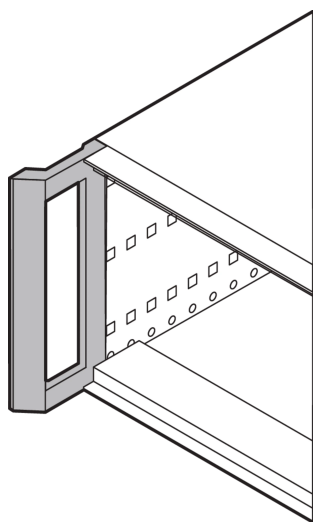

## NUMER KATALOGOWY

**24571-301**

Dzięki temu uchwytowi z przodu elastyczny i wytrzymały futerał RatiopacPRO/-AIR można łatwo przekształcić w celu ułatwienia obsługi.