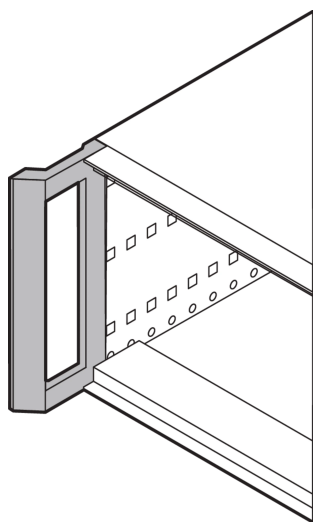

Uchwyt przedni, doposażenie RatiopacPRO, RAL 7016, 4 U

NUMER KATALOGOWY

24571-302

Dzięki temu uchwytowi z przodu elastyczny i wytrzymały futerał RatiopacPRO/-AIR można łatwo przekształcić w celu ułatwienia obsługi.

CERTYFIKATY

FUNKCJE

W przypadku ponownego montażu skrzynek z listwą ochronną i wymienić ją na klamkę przednią

ATRYBUTY PRODUKTU

Liczba opakowań: 2

Typ uchwytu: Uchwyt przedni

Kolor: Szary

Wykończenie: Powłoka proszkowa