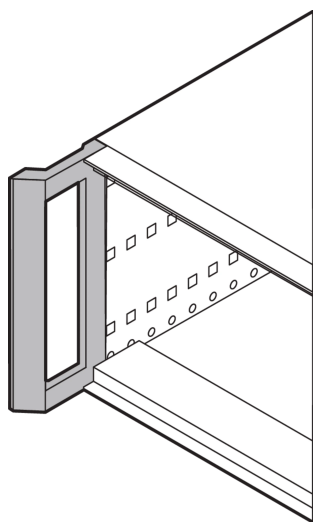

Uchwyt przedni, doposażenie RatiopacPRO, RAL 7016, 6 U

NUMER KATALOGOWY

24571-303

Dzięki temu uchwytowi z przodu elastyczny i wytrzymały futerał RatiopacPRO/-AIR można łatwo przekształcić w celu ułatwienia obsługi.

CERTYFIKATY

FUNKCJE

W przypadku ponownego montażu skrzynek z listwą ochronną i wymienić ją na klamkę przednią

ATRYBUTY PRODUKTU

Liczba opakowań: 2

Typ uchwytu: Uchwyt przedni

Kolor: Szary

Wykończenie: Powłoka proszkowa