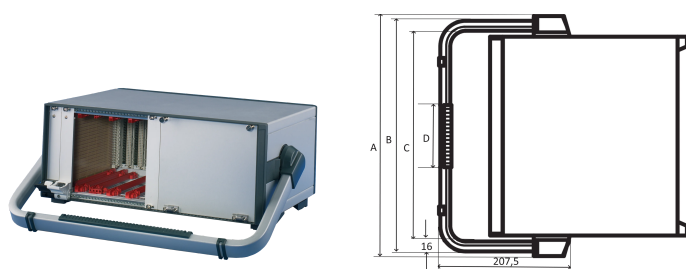

RatiopacPRO/-Air Uchwyt odchylany, 42 km

NUMER KATALOGOWY

24571-320

Odchylane uchwyty do przenoszenia.

CERTYFIKATY

FUNKCJE

Regulacja w krokach co 30°

Możliwość montażu bez narzędzi mechanicznych na obudowie

Nośność statyczna 30 kg.

Uchwyt umożliwi użytkownikowi lepszy widok przedniej części obudowy w przypadku korzystania z komputera stacjonarnego

ATRYBUTY PRODUKTU

Szerokość stojaka: 42HP

Liczba opakowań: 1

Typ uchwytu: Uchwyt przechylny do góry

Kolor: Srebrny

Wykończenie: Powłoka proszkowa

Materiał: Aluminium; ABS