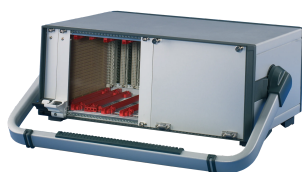

RatiopacPRO/-Air Uchwyt odchylany, 63 km

NUMER KATALOGOWY

24571-321

Odchylane uchwyty do przenoszenia.

CERTYFIKATY

FUNKCJE

Regulacja w krokach co 30°

Możliwość montażu bez narzędzi mechanicznych na obudowie

Nośność statyczna 30 kg.

Uchwyt umożliwia użytkownikowi lepszy widok przedniej części obudowy w przypadku korzystania z komputera stacjonarnego

ATRYBUTY PRODUKTU

Szerokość stojaka: 63HP

Liczba opakowań: 1

Typ uchwyty: Uchwyt przechylny do góry

Kolor: Srebrny

Wykończenie: Powłoka proszkowa

Materiał: Aluminium; ABS

Rodzina produktów: RatiopacPRO; RatiopacPRO air

Typ produktu: Uchwyt

Współpracuje z: Obudowy

Gross Weight: 0.561kg