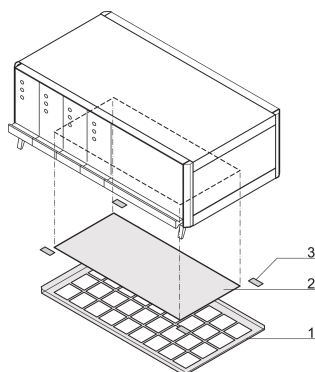

RatiopacPRO, Filtr powietrza, 42 km

NUMER KATALOGOWY

24571-326

Filtr powietrza filtruje powietrze wlotowe i zmniejsza ilość kurzu lub innych cząstek.

CERTYFIKATY

FUNKCJE

Zmontowany bez narzędzi

Wymiana filtra bez otwierania obudowy

Zachowana jest klasa ochrony IP

ATRYBUTY PRODUKTU

Szerokość stojaka: 42HP

Wykończenie: Powłoka proszkowa

Materiał: Aluminium

Rodzina produktów: RatiopacPRO air

Typ produktu: Filtr

Typ: Filtr powietrza