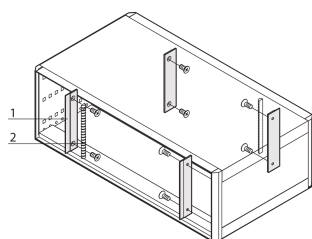

Zestaw ekranujący RatiopacPRO EMC, panel przedni do panelu bocznego, 4 U

NUMER KATALOGOWY

24571-332

Do pionowego ekranowania EMC między przednim lub tylnym panelem a panelem bocznym. Wspornik można przykręcić do panelu bocznego i przyjąć osłony tekstylne lub ze stali nierdzewnej.

CERTYFIKATY

FUNKCJE

Do pionowego ekranowania EMC między przednim / tylnym panelem i bocznym panelem

Zakres dostawy wystarczający dla jednego przypadku

ATRYBUTY PRODUKTU

Wysokość stojaka: 4U

Liczba opakowań: 1