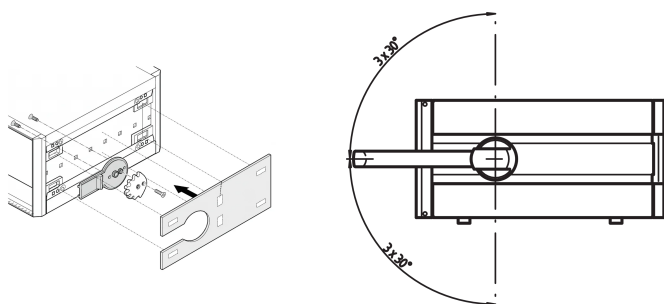

RatiopacPro Zestaw montażowy uchwyty odchylanego, 3 U, 255 mm

NUMER KATALOGOWY

24571-352

W przypadku zamontowania uchwyty odchylanego należy użyć zestawu montażowego. Należy wymienić standardowe pokrywy boczne.

CERTYFIKATY

FUNKCJE

Aluminiowy panel boczny powlekany proszkowo RAL 9006, Adapter i materiał montażowy.

ATRYBUTY PRODUKTU

Wysokość stojaka: 3U

Szerokość stojaka: 42HP

Głębokość: 255mm

Liczba opakowań: 2

Wykończenie: Powłoka proszkowa

Materiał: Aluminium

Rodzina produktów: RatiopacPRO; RatiopacPRO air