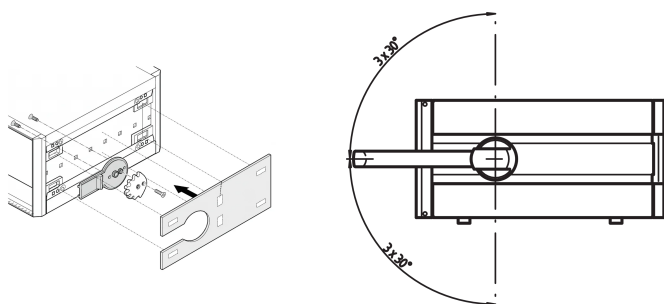

RatiopacPro Zestaw montażowy uchwyty odchylanego, 3 U, 315 mm

NUMER KATALOGOWY

24571-353

W przypadku zamontowania uchwyty odchylanego należy użyć zestawu montażowego. Należy wymienić standardowe pokrywy boczne.

CERTYFIKATY

FUNKCJE

Aluminiowy panel boczny powlekany proszkowo RAL 9006, Adapter i materiał montażowy.

ATRYBUTY PRODUKTU

Wysokość stojaka: 3U

Szerokość stojaka: 42HP

Głębokość: 315mm

Liczba opakowań: 2

Wykończenie: Powłoka proszkowa

Materiał: Aluminium

Rodzina produktów: RatiopacPRO; RatiopacPRO air

Typ produktu: Zestaw montażowy

Typ: Zestaw uchwytu przechylnego do góry

Współpracuje z: Obudowy

Gross Weight: 0.284kg