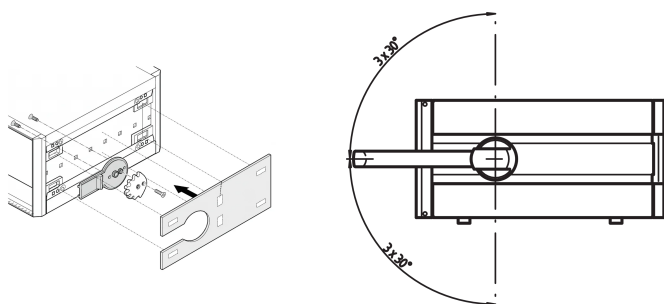

RatiopacPro Zestaw montażowy uchwyty odchylanego, 3 U, 435 mm

NUMER KATALOGOWY

24571-355

W przypadku zamontowania uchwyty odchylanego należy użyć zestawu montażowego. Należy wymienić standardowe pokrywy boczne.

CERTYFIKATY

FUNKCJE

Aluminiowy panel boczny powlekany proszkowo RAL 9006, Adapter i materiał montażowy.

ATRYBUTY PRODUKTU

Wysokość stojaka: 3U

Szerokość stojaka: 42HP

Głębokość: 435mm

Liczba opakowań: 2