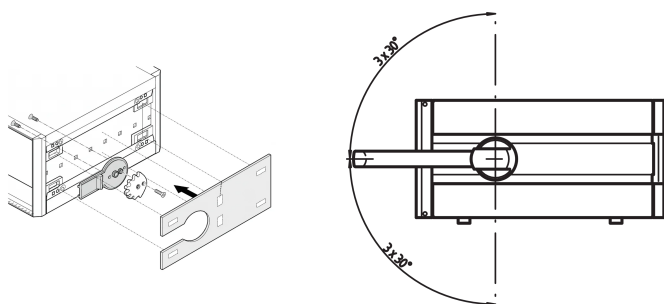

## NUMER KATALOGOWY

**24571-356**

W przypadku zamontowania uchwyty odchylanego należy użyć zestawu montażowego. Należy wymienić standardowe pokrywy boczne.