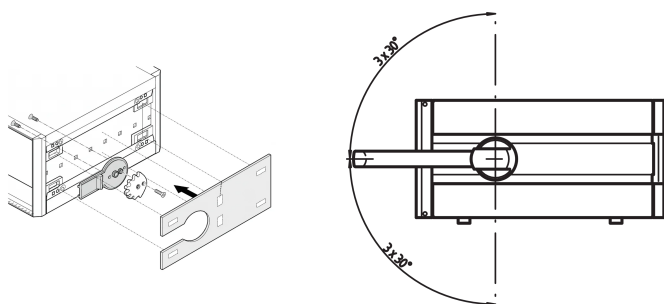

RatiopacPro Zestaw montażowy uchwyty odchylanego, 4 U, 255 mm

NUMER KATALOGOWY

24571-359

W przypadku zamontowania uchwyty odchylanego należy użyć zestawu montażowego. Należy wymienić standardowe pokrywy boczne.

CERTYFIKATY

FUNKCJE

Aluminiowy panel boczny powlekany proszkowo RAL 9006, Adapter i materiał montażowy.

ATRYBUTY PRODUKTU

Wysokość stojaka: 4U

Szerokość stojaka: 42HP

Głębokość: 255mm

Liczba opakowań: 2