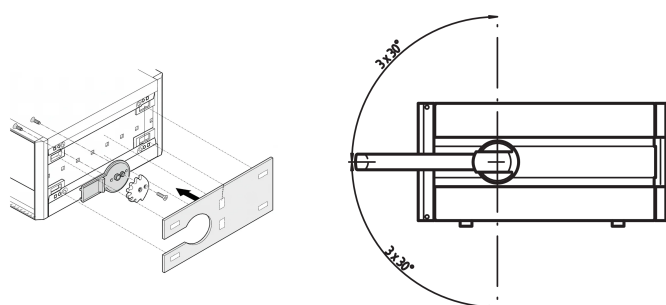

RatiopacPro Zestaw montażowy uchwyty odchylanego, 4 U, 315 mm

NUMER KATALOGOWY

24571-360

W przypadku zamontowania uchwyty odchylanego należy użyć zestawu montażowego. Należy wymienić standardowe pokrywy boczne.

CERTYFIKATY

FUNKCJE

Aluminiowy panel boczny powlekany proszkowo RAL 9006, Adapter i materiał montażowy.

ATRYBUTY PRODUKTU

Wysokość stojaka: 4U

Szerokość stojaka: 42HP

Głębokość: 315mm

Liczba opakowań: 2

Wykończenie: Powłoka proszkowa

Materiał: Aluminium

Rodzina produktów: RatiopacPRO; RatiopacPRO air