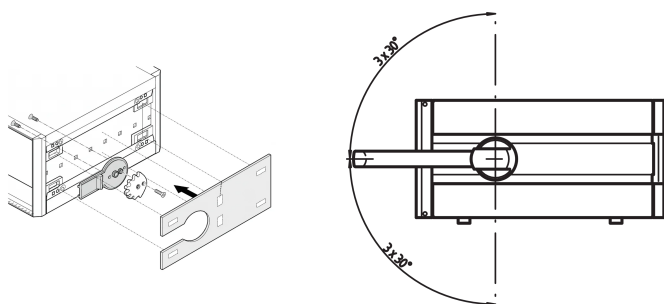

RatiopacPro Zestaw montażowy uchwyty odchylanego, 4 U, 375 mm

NUMER KATALOGOWY

24571-361

W przypadku zamontowania uchwyty odchylanego należy użyć zestawu montażowego. Należy wymienić standardowe pokrywy boczne.

CERTYFIKATY

FUNKCJE

Aluminiowy panel boczny powlekany proszkowo RAL 9006, Adapter i materiał montażowy.

ATRYBUTY PRODUKTU

Wysokość stojaka: 4U

Szerokość stojaka: 42HP

Głębokość: 375mm

Liczba opakowań: 2

Wykończenie: Powłoka proszkowa

Materiał: Aluminium

Rodzina produktów: RatiopacPRO; RatiopacPRO air

Typ produktu: Zestaw montażowy

Typ: Zestaw uchwytu przechylnego do góry

Współpracuje z: Obudowy

Gross Weight: 0.437kg